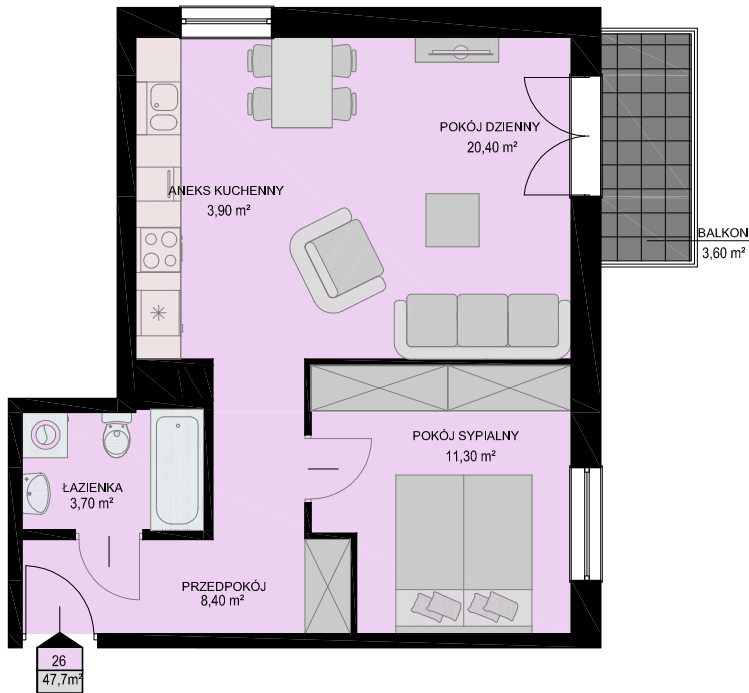

KARTA MIESZKANIA

skala 1:100

BUDYNEK

KONDYGNACJA

NR MIESZKANIA

POWIERZCHNIA

NIEBOROWSKA 28

III PIĘTRO

26

47,7m²

LISTA POMIESZCZEŃ

POKÓJ DZIENNY
20,40m²

ANEKS KUCHENNY
3,90m²

POKÓJ SYPIALNY
11,30m²

ŁAZIENKA
3,70m²

PRZEDPOKÓJ
8,40m²

2PK

LOKALIZACJA MIESZKANIA NA KONDYGNACJI skala 1:500