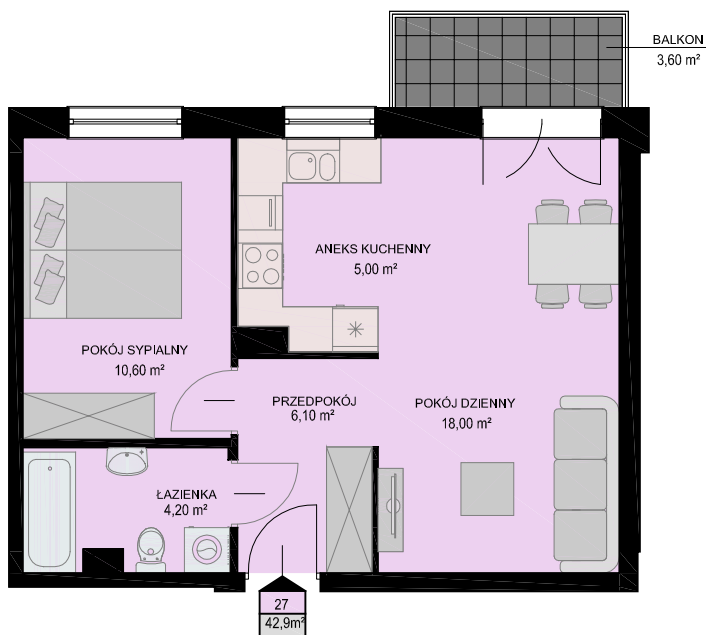

KARTA MIESZKANIA

skala 1:100

BUDYNEK	KONDYGNACJA	NR MIESZKANIA	POWIERZCHNIA
NIEBOROWSKA 28A	III PIĘTRO	27	42,9m ²

LISTA POMIESZCZEŃ

POKÓJ DZIENNY
18,00m²

ANEKS KUCHENNY
5,00m²

POKÓJ SYPIALNY
10,60m²

ŁAZIENKA
4,20m²

PRZEDPOKÓJ
6,10m²

2PK

LOKALIZACJA MIESZKANIA NA KONDYGNACJI skala 1:500