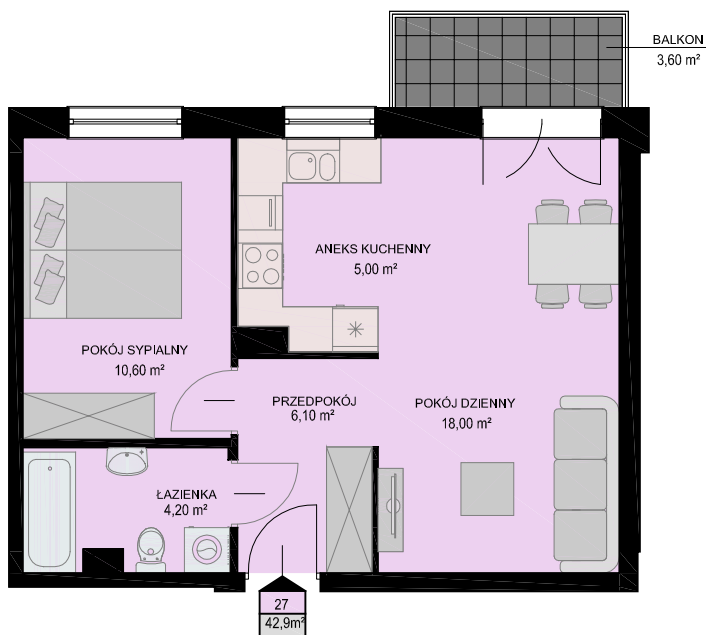

KARTA MIESZKANIA

skala 1:100

BUDYNEK	KONDYGNACJA	NR MIESZKANIA	POWIERZCHNIA
NIEBOROWSKA 28	III PIĘTRO	27	42,9m ²

LISTA POMIESZCZEŃ

POKÓJ DZIENNY
18,00m²

ANEKS KUCHENNY
5,00m²

POKÓJ SYPIALNY
10,60m²

ŁAZIENKA
4,20m²

PRZEDPOKÓJ
6,10m²

2PK

LOKALIZACJA MIESZKANIA NA KONDYGNACJI skala 1:500