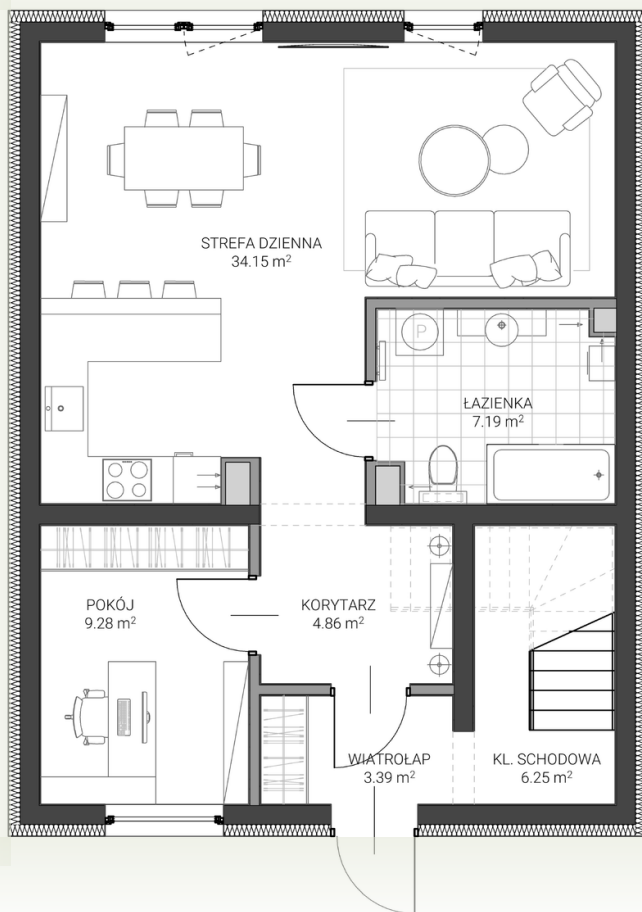

RZUT PARTERU

RZUT PIĘTRA

-  ściana z możliwością demontażu
-  ściana bez możliwości demontażu

Karta przedstawia przykładową aranżację pomieszczeń.  
Wyposażenie nie jest przedmiotem umowy.

**PRUSZCZ GDAŃSKI**  
*ul. Kusocińskiego 18*

DOM B2

124.52 M2	OGRÓDEK
5 SYPIALNI	BALKON

**GEDBUD**

BIURO SPRZEDAŻY:  
ul. Grunwaldzka 42 A lok. 18  
83-000 Pruszcz Gdański  
58 683 56 72 | 519 140 182  
biuro@gedbud.pl | www.gedbud.pl