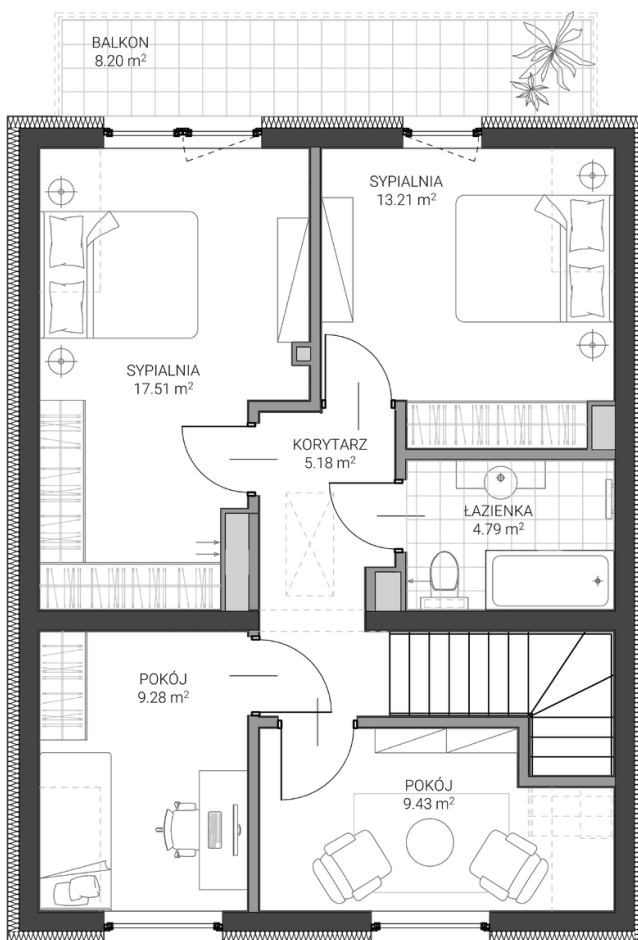

RZUT PARTERU

RZUT PIĘTRA

-  ściana z możliwością demontażu
-  ściana bez możliwości demontażu

Karta przedstawia przykładową aranżację pomieszczeń.  
Wyposażenie nie jest przedmiotem umowy.

**PRUSZCZ GDAŃSKI**  
*ul. Kusocińskiego 18*

DOM B2

124.52 M2	OGRÓDEK
5 SYPIALNI	BALKON

**GEDBUD**

BIURO SPRZEDAŻY:  
ul. Grunwaldzka 42 A lok. 18  
83-000 Pruszcz Gdański  
58 683 56 72 | 519 140 182  
biuro@gedbud.pl | www.gedbud.pl