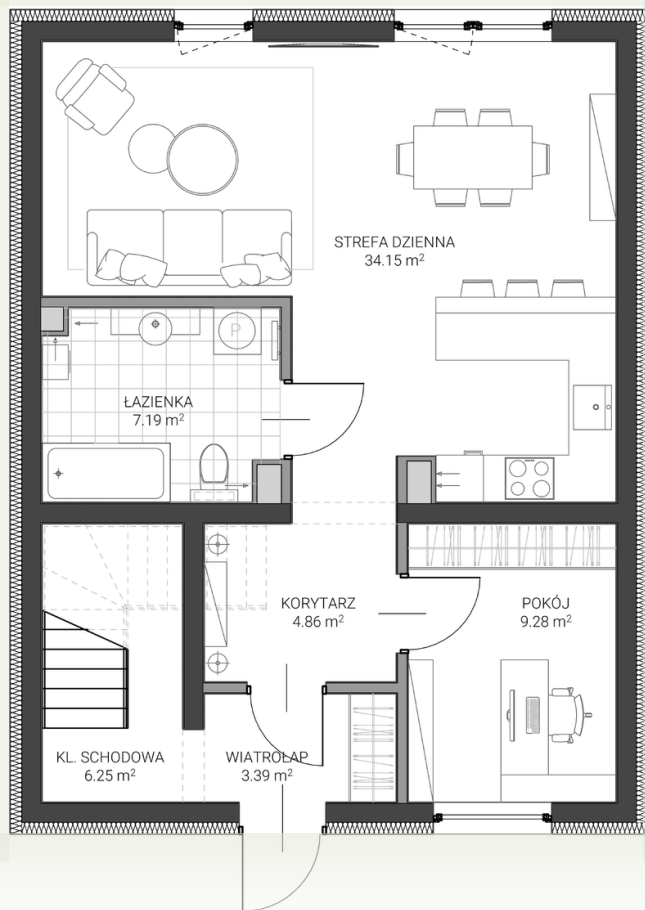

RZUT PARTERU

RZUT PIĘTRA

-  ściana z możliwością demontażu
-  ściana bez możliwości demontażu

Karta przedstawia przykładową aranżację pomieszczeń. Wyposażenie nie jest przedmiotem umowy.

PRUSZCZ GDAŃSKI

ul. Kusocińskiego 18a

DOM B1

124.52 M2	OGRÓDEK
5 SYPIALNI	BALKON

GEDBUD

BIURO SPRZEDAŻY:
 ul. Grunwaldzka 42 A lok. 18
 83-000 Pruszcz Gdański
 58 683 56 72 | 519 140 182
 biuro@gedbud.pl | www.gedbud.pl