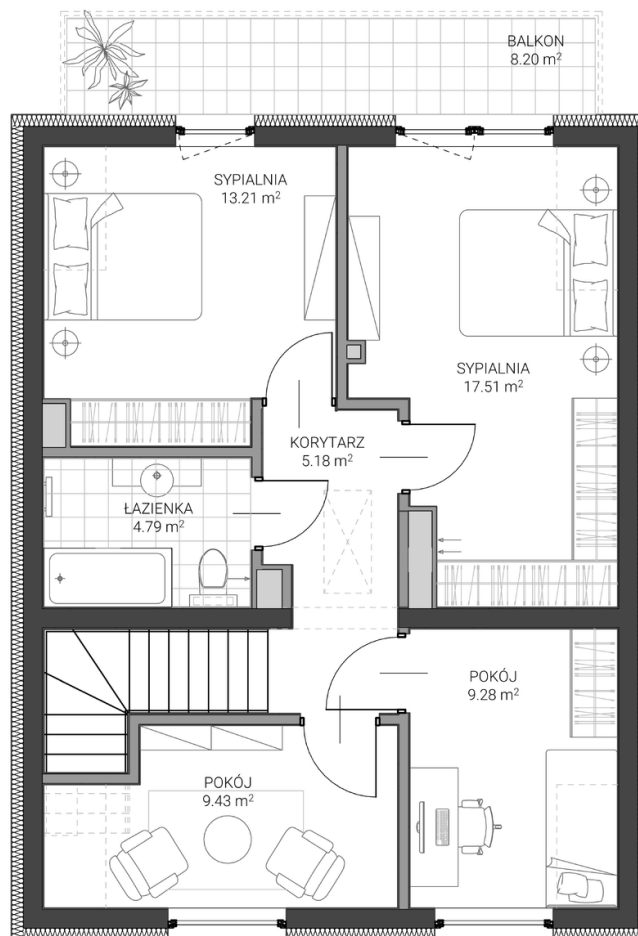

RZUT PARTERU

RZUT PIĘTRA

-  ściana z możliwością demontażu
-  ściana bez możliwości demontażu

Karta przedstawia przykładową aranżację pomieszczeń. Wyposażenie nie jest przedmiotem umowy.

PRUSZCZ GDAŃSKI

ul. Kusocińskiego 18a

DOM B1

124.52 M2	OGRÓDEK
5 SYPIALNI	BALKON

GEDBUD

BIURO SPRZEDAŻY:
 ul. Grunwaldzka 42 A lok. 18
 83-000 Pruszcz Gdański
 58 683 56 72 | 519 140 182
 biuro@gedbud.pl | www.gedbud.pl