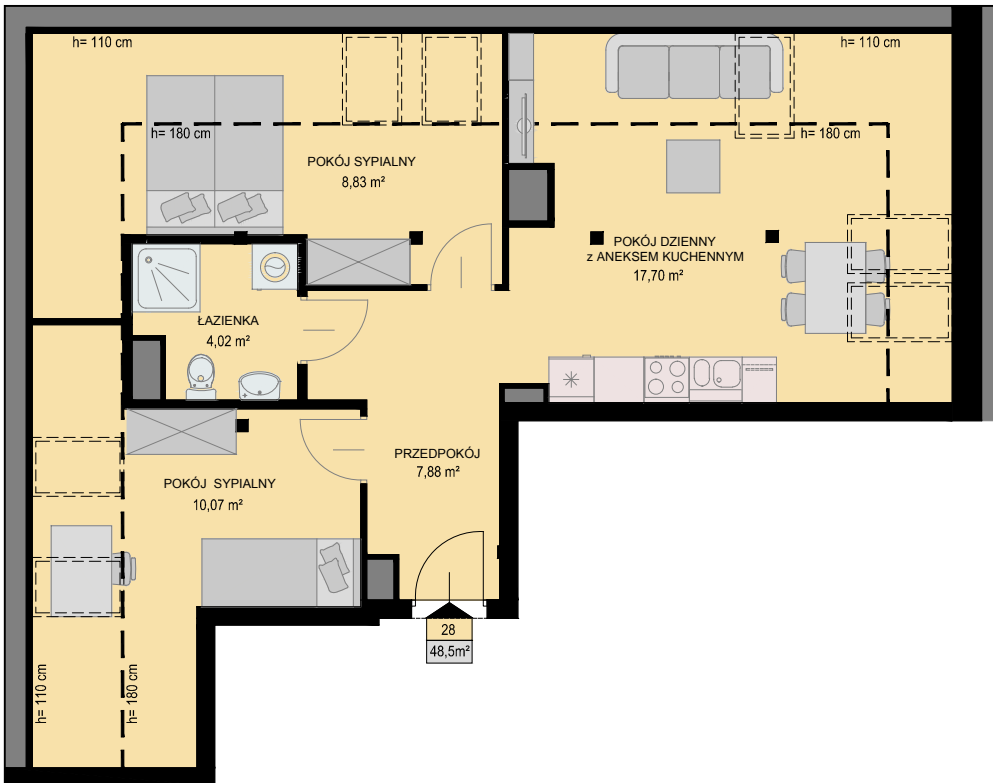

KARTA MIESZKANIA

skala 1:100

BUDYNEK

KONDYGNACJA

NR MIESZKANIA

POWIERZCHNIA

NIEBOROWSKA 28A

IV PIĘTRO

28

48,5m²

LISTA POMIESZCZEŃ

POKÓJ DZIENNY
z ANEKSEM KUCHENNYM
17,70m²

POKÓJ SYPIALNY
10,07m²

POKÓJ SYPIALNY
8,83m²

ŁAZIENKA
4,02m²

PRZEDPOKÓJ
7,88m²

3PK