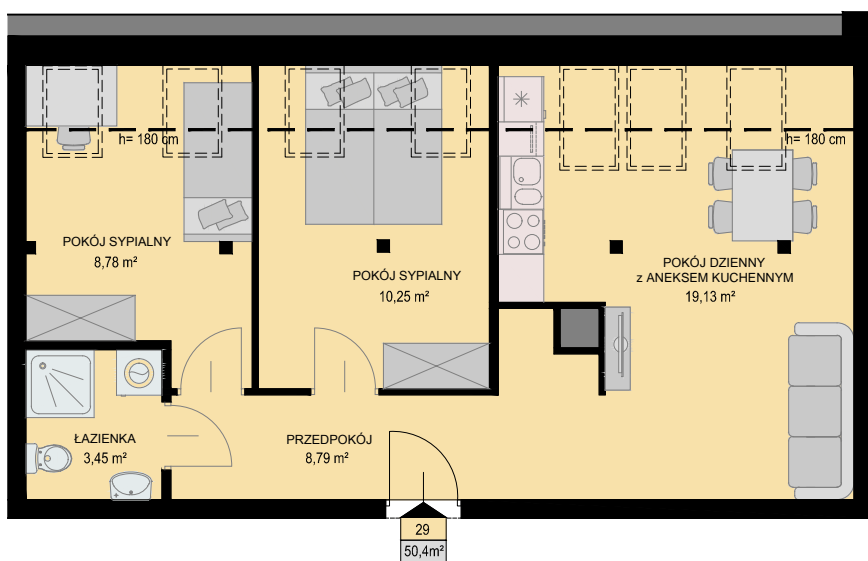

# KARTA MIESZKANIA

skala 1:100

BUDYNEK

KONDYGNACJA

NR MIESZKANIA

POWIERZCHNIA

NIEBOROWSKA 28A

IV PIĘTRO

29

50,4m<sup>2</sup>

LISTA POMIESZCZEŃ

POKÓJ DZIENNY  
z ANEKSEM KUCHENNYM  
19,13m<sup>2</sup>

POKÓJ SYPIALNY  
10,25m<sup>2</sup>

POKÓJ SYPIALNY  
8,78m<sup>2</sup>

ŁAZIENKA  
3,45m<sup>2</sup>

PRZEDPOKÓJ  
8,79m<sup>2</sup>