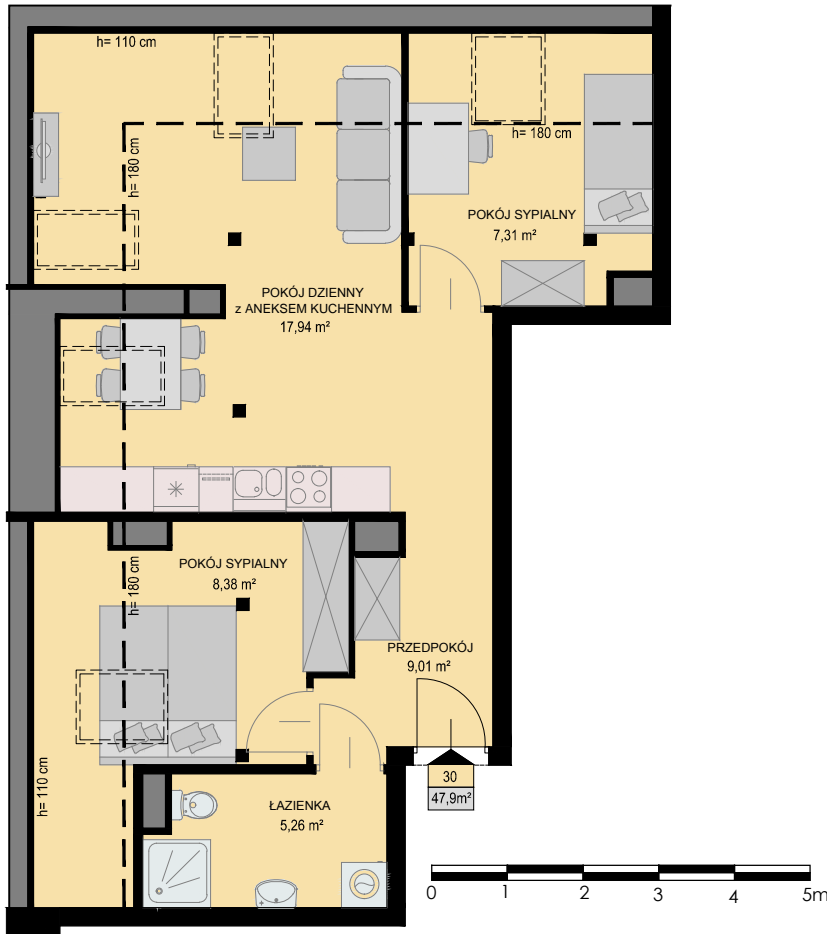

KARTA MIESZKANIA

skala 1:100

BUDYNEK

KONDYGNACJA

NR MIESZKANIA

POWIERZCHNIA

NIEBOROWSKA 28A

IV PIĘTRO

30

47,9m²

LISTA POMIESZCZEŃ

POKÓJ DZIENNY
z ANEKSEM KUCHENNYM
17,94m²

POKÓJ SYPIALNY
8,38m²

POKÓJ SYPIALNY
7,31m²

ŁAZIENKA
5,26m²

PRZEDPOKÓJ
9,01m²

3PK

LOKALIZACJA MIESZKANIA NA KONDYGNACJI skala 1:500