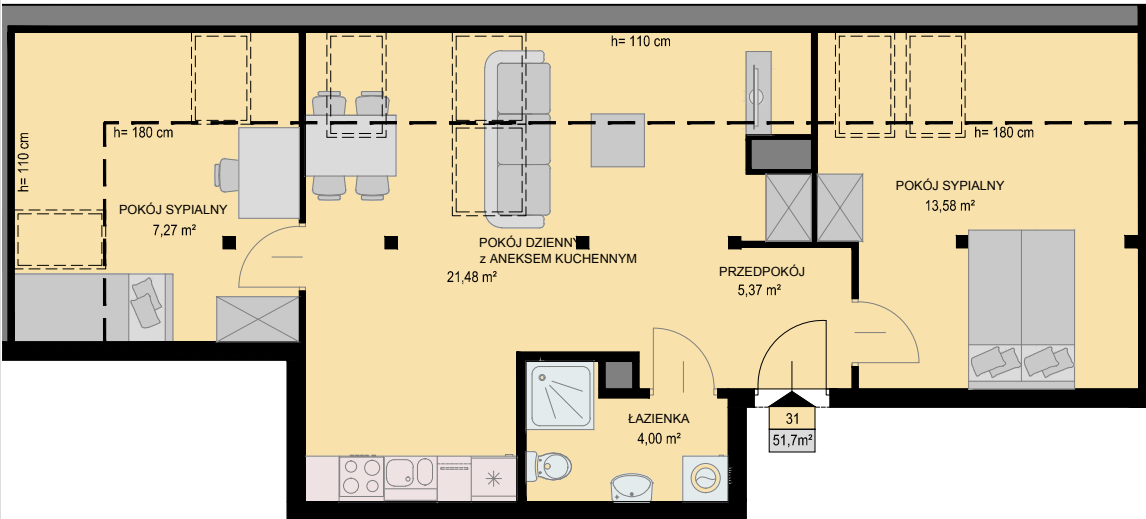

# KARTA MIESZKANIA

skala 1:100

BUDYNEK

KONDYGNACJA

NR MIESZKANIA

POWIERZCHNIA

NIEBOROWSKA 28A

IV PIĘTRO

31

51,7m<sup>2</sup>

LISTA POMIESZCZEŃ

POKÓJ DZIENNY  
z ANEKSEM KUCHENNYM  
21,48m<sup>2</sup>

POKÓJ SYPIALNY  
13,58m<sup>2</sup>

POKÓJ SYPIALNY  
7,27m<sup>2</sup>

ŁAZIENKA  
4,00m<sup>2</sup>

PRZEDPOKÓJ  
5,37m<sup>2</sup>

3PK

LOKALIZACJA MIESZKANIA NA KONDYGNACJI skala 1:500