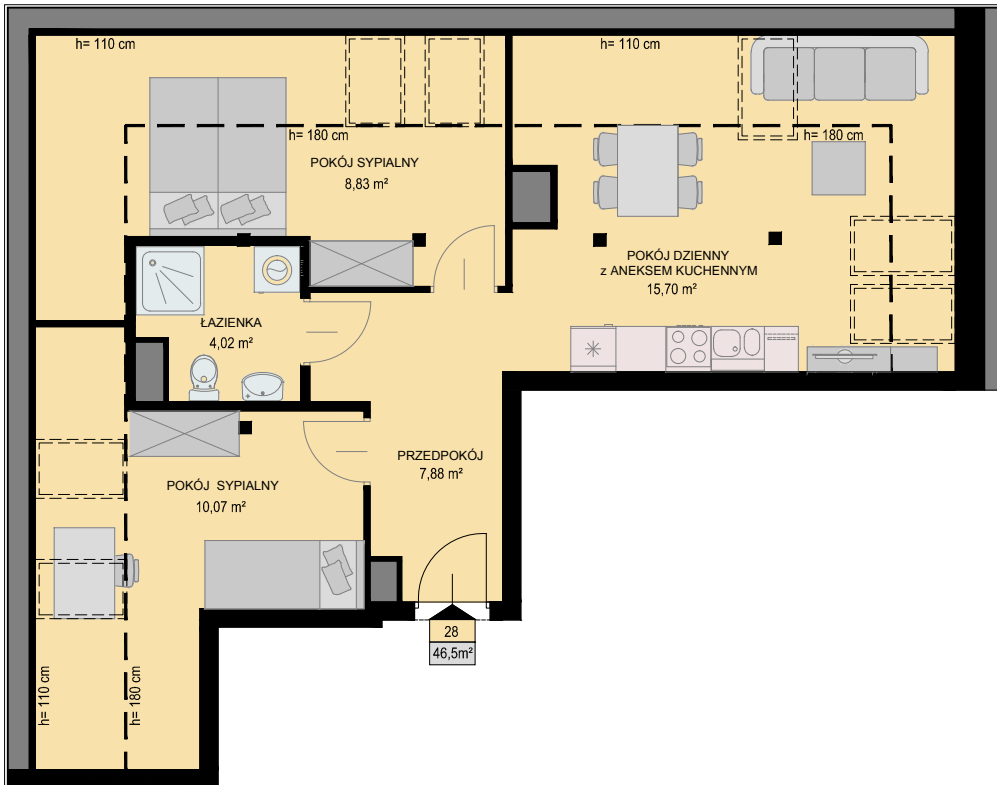

KARTA MIESZKANIA

skala 1:100

NIEBOROWSKA 28

IV PIĘTRO

28

46,5m²

POKÓJ DZIENNY
z ANEKSEM KUCHENNYM
15,70m²

POKÓJ SYPIALNY
10,07m²

POKÓJ SYPIALNY
8,83m²

ŁAZIENKA
4,02m²

PRZEDPOKÓJ
7,88m²

3PK