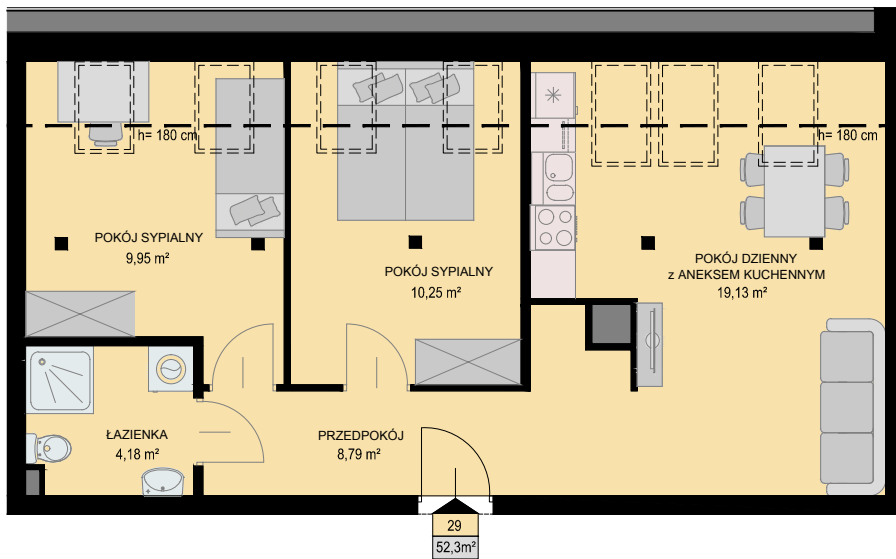

KARTA MIESZKANIA

skala 1:100

BUDYNEK

KONDYGNACJA

NR MIESZKANIA

POWIERZCHNIA

NIEBOROWSKA 28

IV PIĘTRO

29

52,3m²

LISTA POMIESZCZEŃ

POKÓJ DZIENNY
z ANEKSEM KUCHENNYM
19,13m²

POKÓJ SYPIALNY
10,25m²

POKÓJ SYPIALNY
9,95m²

ŁAZIENKA
4,18m²

PRZEDPOKÓJ
8,79m²

3PK