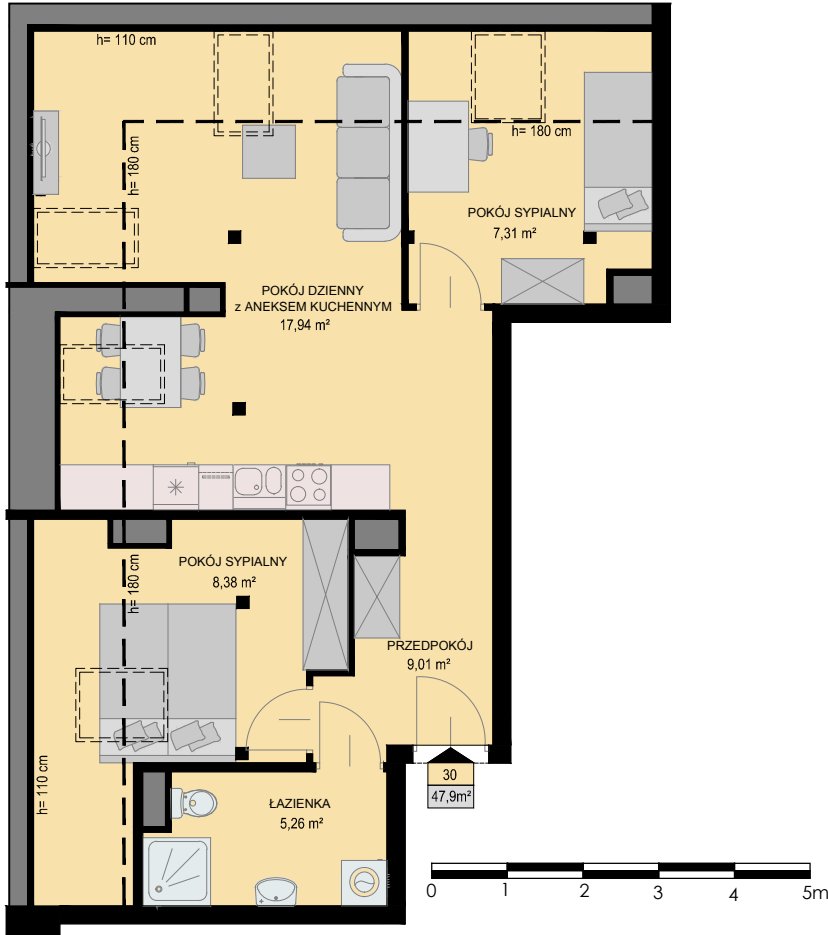

KARTA MIESZKANIA

skala 1:100

NIEBOROWSKA 28

IV PIĘTRO

30

47,9m²

POKÓJ DZIENNY
z ANEKSEM KUCHENNYM
17,94m²

POKÓJ SYPIALNY
8,38m²

POKÓJ SYPIALNY
7,31m²

ŁAZIENKA
5,26m²

PRZEDPOKÓJ
9,01m²

3PK