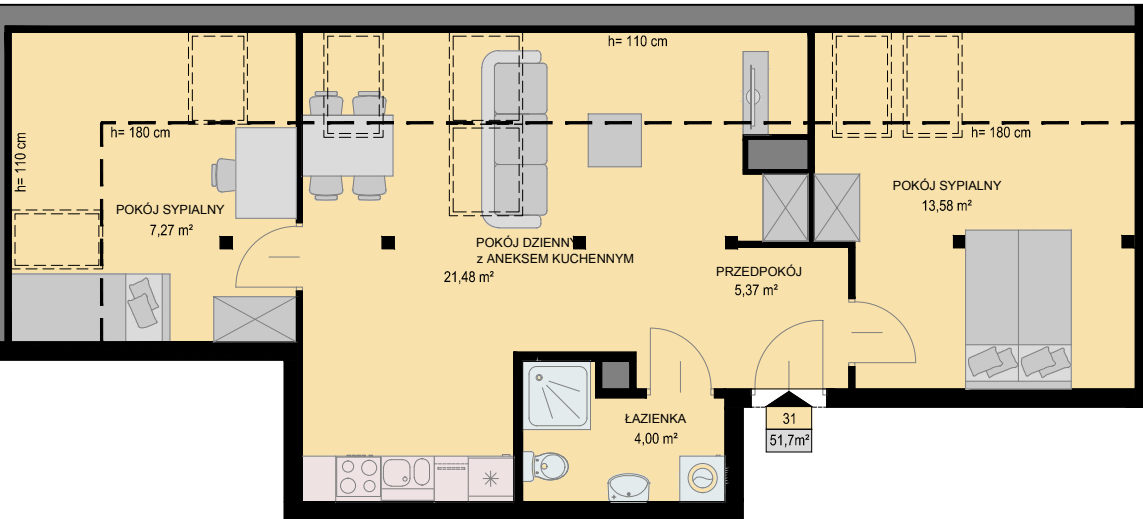

KARTA MIESZKANIA

skala 1:100

BUDYNEK

KONDYGNACJA

NR MIESZKANIA

POWIERZCHNIA

NIEBOROWSKA 28

IV PIĘTRO

31

51,7m²

LISTA POMIESZCZEŃ

POKÓJ DZIENNY
z ANEKSEM KUCHENNYM
21,48m²

POKÓJ SYPIALNY
13,58m²

POKÓJ SYPIALNY
7,27m²

ŁAZIENKA
4,00m²

PRZEDPOKÓJ
5,37m²

3PK

LOKALIZACJA MIESZKANIA NA KONDYGNACJI skala 1:500