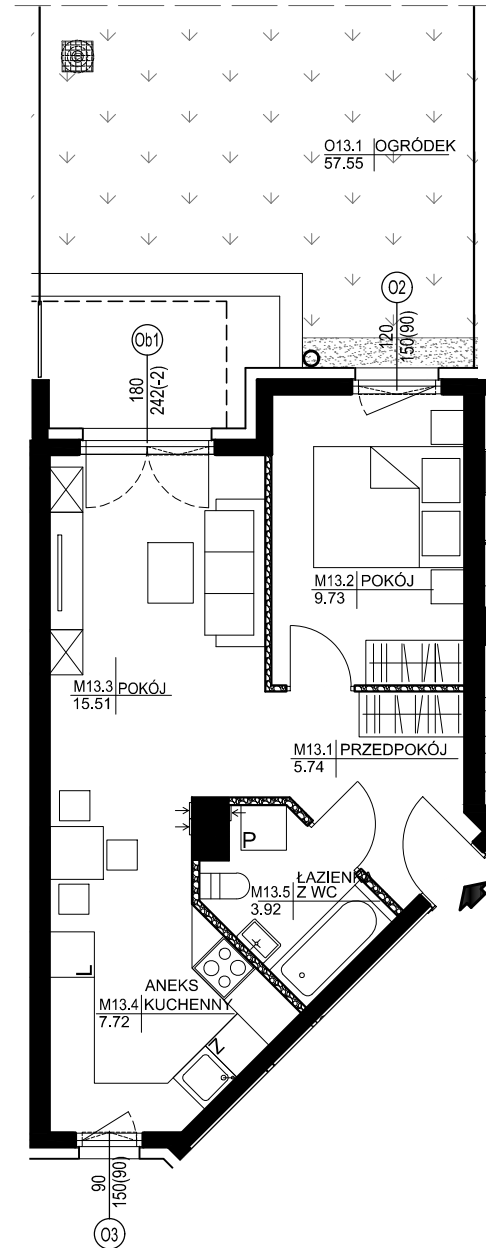

PARTER

MIESZKANIE M13

FUNKCJA	POW. UŻYTKOWA
M13.1 PRZEDPOKÓJ	5.74 m ²
M13.2 POKÓJ	9.73 m ²
M13.3 POKÓJ	15.51 m ²
M13.4 ANEKS KUCHENNY	7.72 m ²
M13.5 ŁAZIENKA Z WC	3.92 m ²

SUMA 42.62 m²
OGRÓDEK OK. 57.55 m²

Karta przedstawia przykładowe wyposażenie pomieszczeń, które nie jest przedmiotem umowy.

SCHEMAT OGRÓDKA

■ ściany bez możliwości wyburzenia
 ■ ściany z możliwością wyburzenia