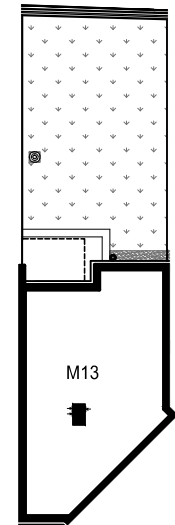

PARTER

MIESZKANIE M13

FUNKCJA	POW. UŻYTKOWA
M13.1 PRZEDPOKÓJ	5.74 m ²
M13.2 POKÓJ	9.73 m ²
M13.3 POKÓJ	15.51 m ²
M13.4 ANEKS KUCHENNY	7.72 m ²
M13.5 ŁAZIENKA Z WC	3.92 m ²

SUMA 42.62 m²
OGRÓDEK OK. 57.55 m²

Karta przedstawia przykładowe wyposażenie pomieszczeń, które nie jest przedmiotem umowy.

SCHEMAT OGRÓDKA

■ ściany bez możliwości wyburzenia
 ■ ściany z możliwością wyburzenia