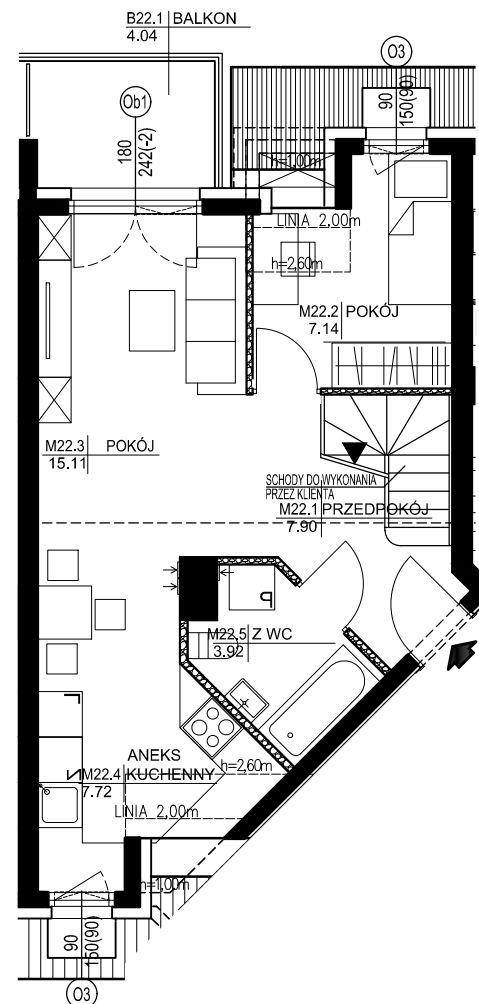

3 PIĘTRO

MIESZKANIE M22

FUNKCJA	POW. UŻYTKOWA
M22.1 PRZEDPOKÓJ	7.90 m ²
M22.2 POKÓJ	7.14 m ²
M22.3 POKÓJ	15.11 m ²
M22.4 ANEKS KUCHENNY	7.72 m ²
M22.5 ŁAZIENKA Z WC	3.92 m ²

SUMA 41.79 m²
BALKON 4.04 m²

Karta przedstawia przykładowe wyposażenie pomieszczeń, które nie jest przedmiotem umowy.

■ ściany bez możliwości wyburzenia
 ■ ściany z możliwością wyburzenia