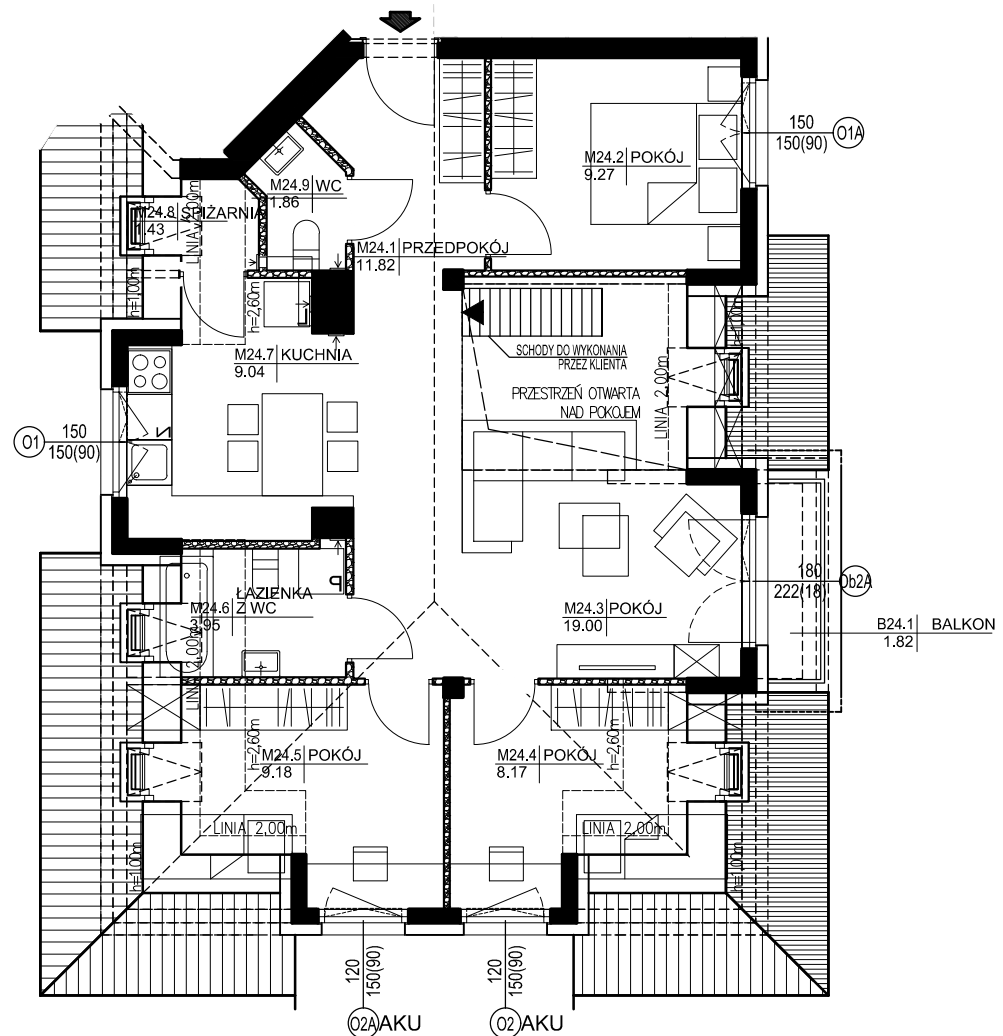

3 PIĘTRO

MIESZKANIE M24

FUNKCJA	POW. UŻYTKOWA
M24.1 PRZEDPOKÓJ	11.82 m ²
M24.2 POKÓJ	9.27 m ²
M24.3 POKÓJ	19.00 m ²
M24.4 POKÓJ	8.17 m ²
M24.5 POKÓJ	9.18 m ²
M24.6 ŁAZIENKA Z WC	3.95 m ²
M24.7 KUCHNIA	9.04 m ²
M24.8 SPIŻARNIA	1.43 m ²
M24.9 WC	1.86 m ²

SUMA 73.72 m²
BALKON 1.82 m²

Karta przedstawia przykładowe wyposażenie pomieszczeń, które nie jest przedmiotem umowy.

■ ściany bez możliwości wyburzenia
 ■ ściany z możliwością wyburzenia