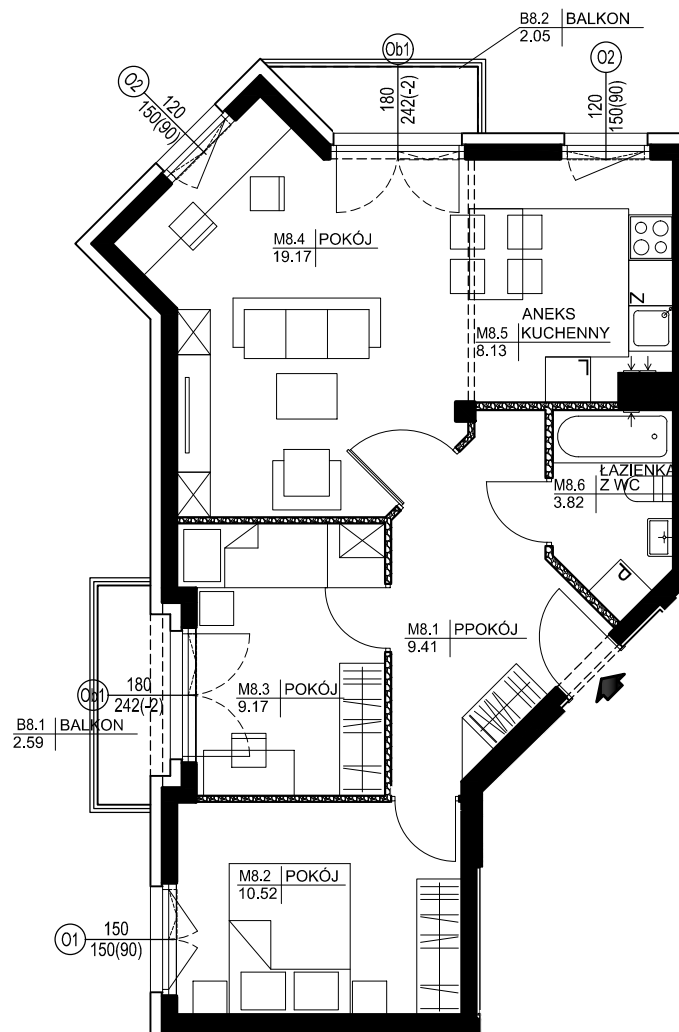

2 PIĘTRO

MIESZKANIE

M8

FUNKCJA	POW. UŻYTKOWA
M8.1 PRZEDPOKÓJ	9.41 m ²
M8.2 POKÓJ	10.52 m ²
M8.3 POKÓJ	9.17 m ²
M8.4 POKÓJ	19.17 m ²
M8.5 ANEKS KUCHENNY	8.13 m ²
M8.6 ŁAZIENKA Z WC	3.82 m ²

SUMA	60.22 m ²
BALKON	2.59 m ²
BALKON	2.05 m ²

GEDBUD

WILLA "MARTYNA" - GDAŃSK - UL. BATOREGO

NOWACKI & SAŁASIŃSKA
ARCHITEKCI

Karta przedstawia przykładowe wyposażenie pomieszczeń, które nie jest przedmiotem umowy.

 ściany bez możliwości wyburzenia
 ściany z możliwością wyburzenia