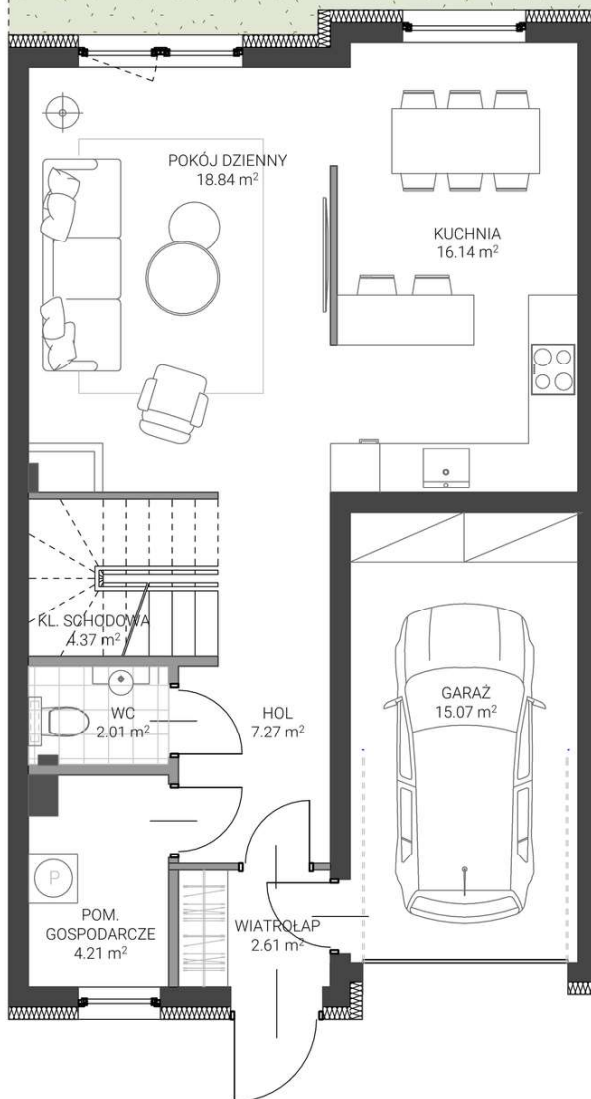

PRUSZCZ GDAŃSKI

ul. Wisniewskiego 51

DOM NR 51

119,62 m²

OGRÓDEK

GARAŻ

4 SYPIALNIE

GEDBUD

BIURO SPRZEDAŻY:

ul. Grunwaldzka 42 A lok. 18

83-000 Pruszcz Gdański

58 683 56 72 | 519 140 182

biuro@gedbud.pl | www.gedbud.pl

RZUT PARTERU

- ściana z możliwością demontażu
- ściana bez możliwości demontażu

Karta przedstawia przykładową aranżację pomieszczeń. Wyposażenie nie jest przedmiotem umowy.

RZUT PODDASZA