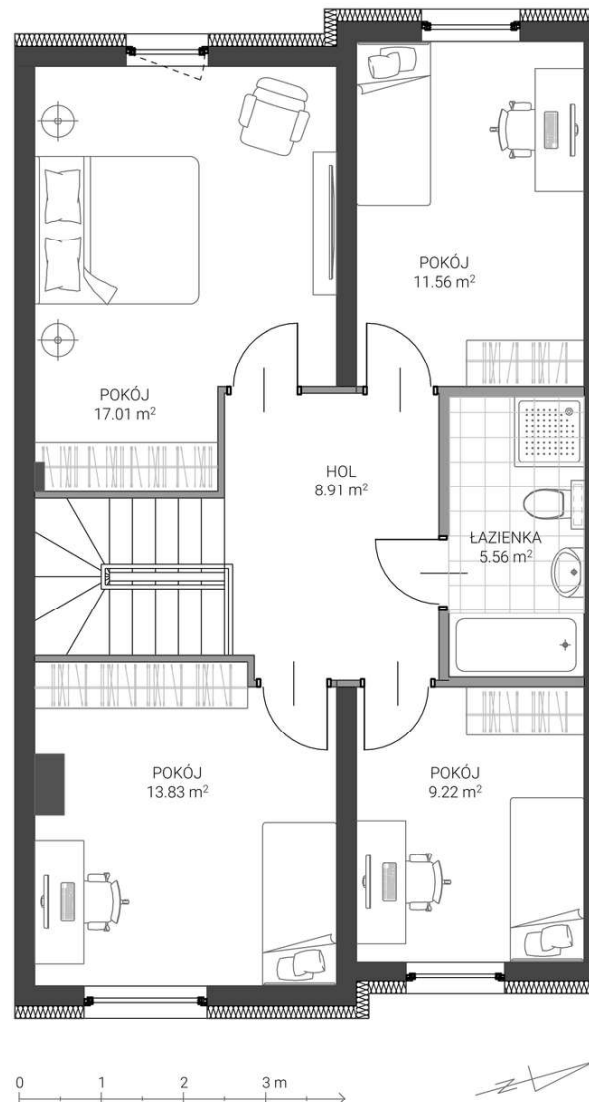

PRUSZCZ GDAŃSKI

ul. Wisniewskiego 53

DOM NR 53

119,62 m²

OGRÓDEK

GARAŻ

4 SYPIALNIE

RZUT PARTERU

- ściana z możliwością demontażu
- ściana bez możliwości demontażu

Karta przedstawia przykładową aranżację pomieszczeń. Wyposażenie nie jest przedmiotem umowy.

RZUT PODDASZA

GEDBUD

BIURO SPRZEDAŻY:
 ul. Grunwaldzka 42 A lok. 18
 83-000 Pruszcz Gdański
 58 683 56 72 | 519 140 182
 biuro@gedbud.pl | www.gedbud.pl