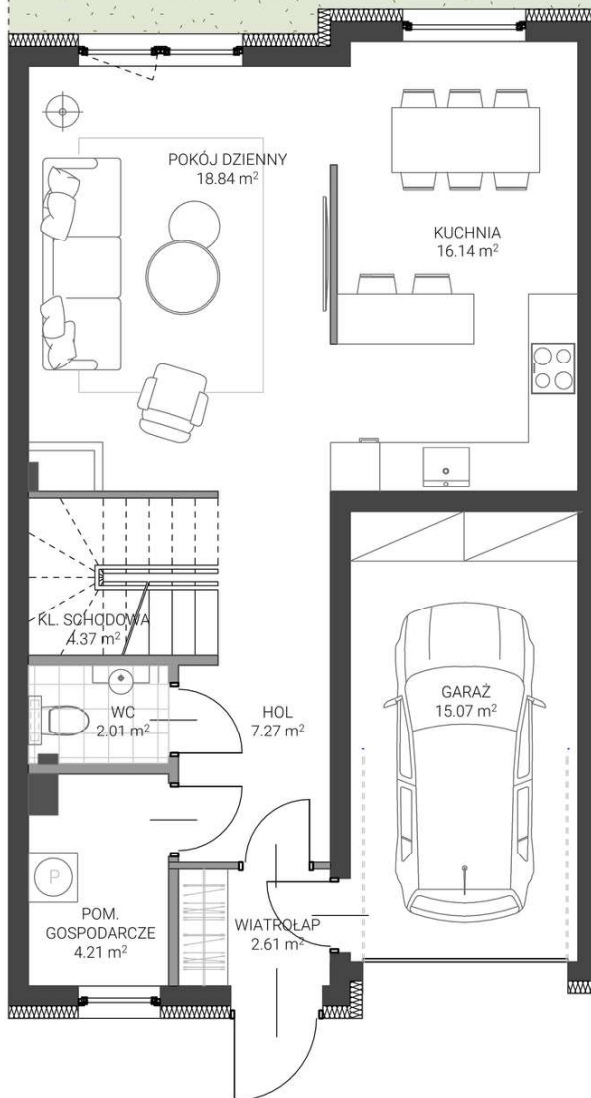

PRUSZCZ GDAŃSKI

ul. Wisniewskiego 53

DOM NR 53

119,62 m²

OGRÓDEK

GARAŻ

4 SYPIALNIE

RZUT PARTERU

- ściana z możliwością demontażu
- ściana bez możliwości demontażu

Karta przedstawia przykładową aranżację pomieszczeń. Wyposażenie nie jest przedmiotem umowy.

RZUT PODDASZA

GEDBUD

BIURO SPRZEDAŻY:
 ul. Grunwaldzka 42 A lok. 18
 83-000 Pruszcz Gdański
 58 683 56 72 | 519 140 182
 biuro@gedbud.pl | www.gedbud.pl