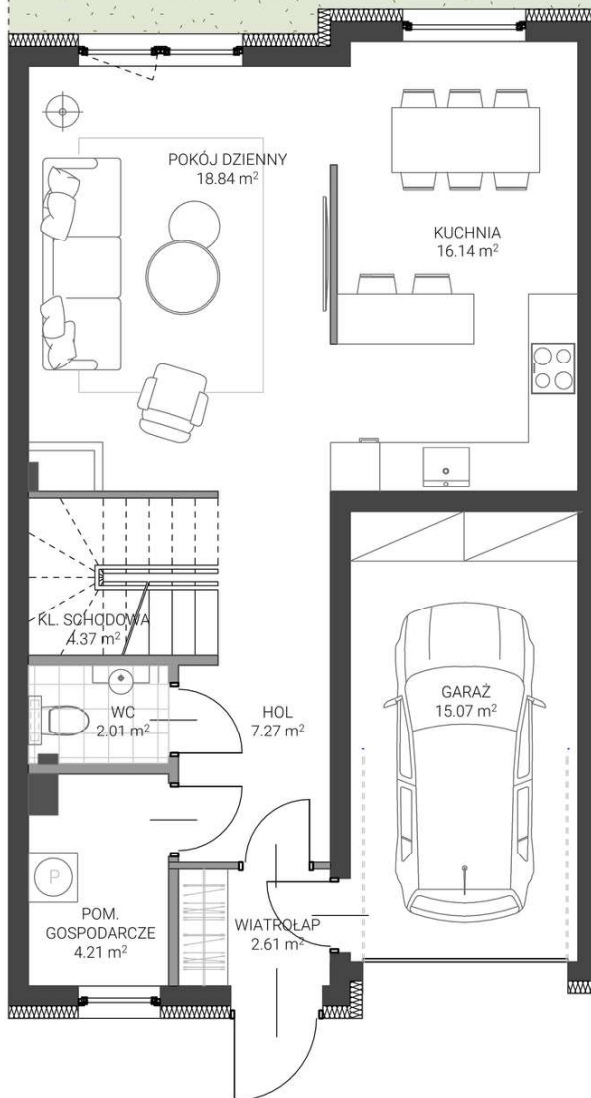

PRUSZCZ GDAŃSKI

ul. Wisniewskiego 57

DOM NR 57

119,62 m²

OGRÓDEK

GARAŻ

4 SYPIALNIE

RZUT PARTERU

- ściana z możliwością demontażu
- ściana bez możliwości demontażu

Karta przedstawia przykładową aranżację pomieszczeń. Wyposażenie nie jest przedmiotem umowy.

RZUT PODDASZA

GEDBUD

BIURO SPRZEDAŻY:
 ul. Grunwaldzka 42 A lok. 18
 83-000 Pruszcz Gdański
 58 683 56 72 | 519 140 182
 biuro@gedbud.pl | www.gedbud.pl