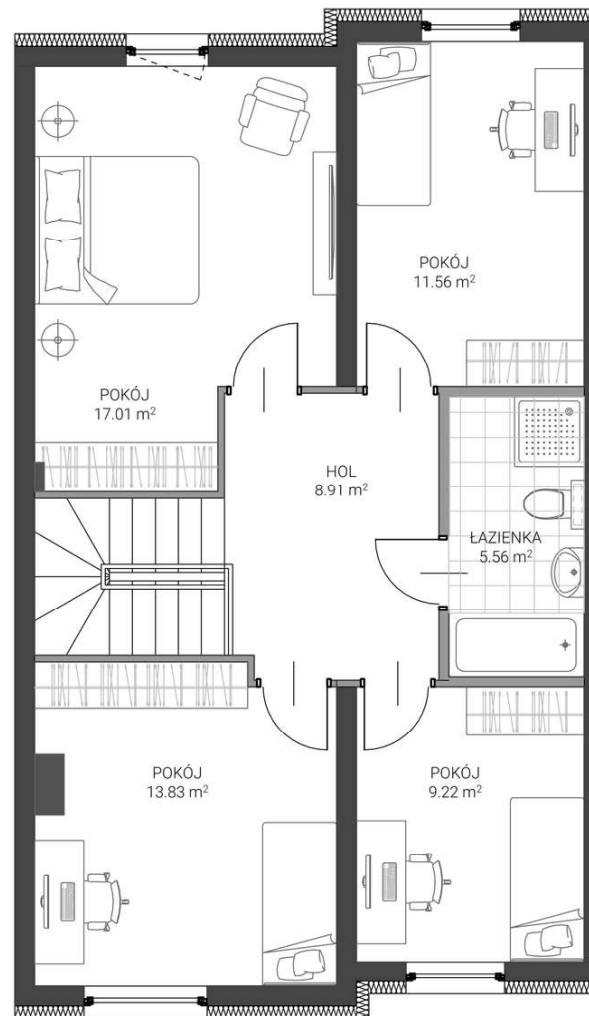

PRUSZCZ GDAŃSKI

ul. Wisniewskiego 57

DOM NR 57

119,62 m²

OGRÓDEK

GARAŻ

4 SYPIALNIE

RZUT PARTERU

- ściana z możliwością demontażu
- ściana bez możliwości demontażu

Karta przedstawia przykładową aranżację pomieszczeń. Wyposażenie nie jest przedmiotem umowy.

RZUT PODDASZA

GEDBUD

BIURO SPRZEDAŻY:
 ul. Grunwaldzka 42 A lok. 18
 83-000 Pruszcz Gdański
 58 683 56 72 | 519 140 182
 biuro@gedbud.pl | www.gedbud.pl