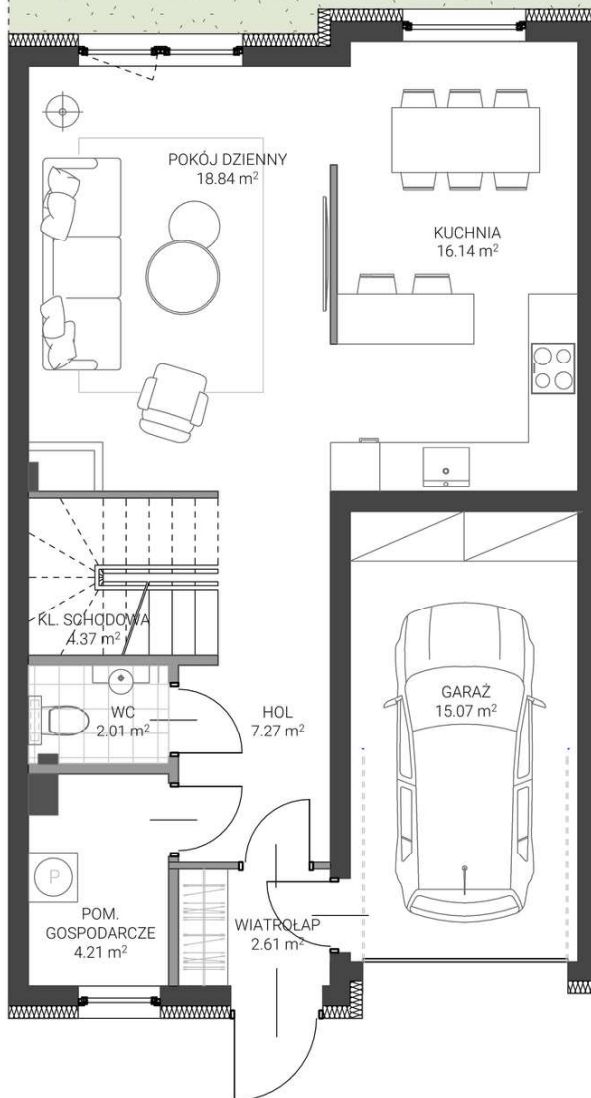

PRUSZCZ GDAŃSKI

ul. Wisniewskiego 59

DOM NR 59

119,62 m²

OGRÓDEK

GARAŻ

4 SYPIALNIE

RZUT PARTERU

RZUT PODDASZA

-  ściana z możliwością demontażu
-  ściana bez możliwości demontażu

Karta przedstawia przykładową aranżację pomieszczeń. Wyposażenie nie jest przedmiotem umowy.

GEDBUD

BIURO SPRZEDAŻY:
 ul. Grunwaldzka 42 A lok. 18
 83-000 Pruszcz Gdański
 58 683 56 72 | 519 140 182
 biuro@gedbud.pl | www.gedbud.pl