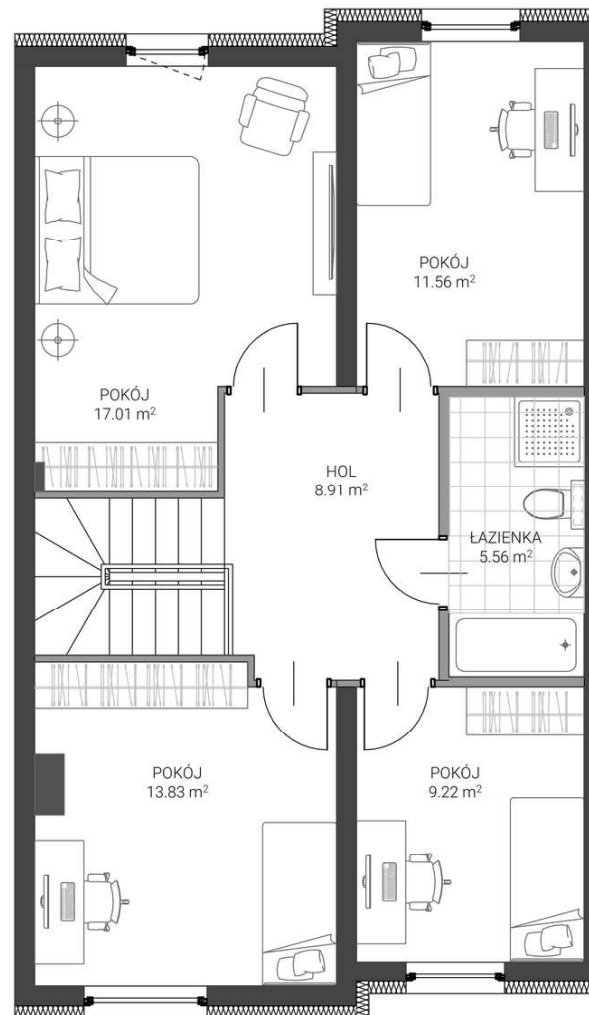

PRUSZCZ GDAŃSKI

ul. Wisniewskiego 59

DOM NR 59

119,62 m²

OGRÓDEK

GARAŻ

4 SYPIALNIE

RZUT PARTERU

RZUT PODDASZA

-  ściana z możliwością demontażu
-  ściana bez możliwości demontażu

Karta przedstawia przykładową aranżację pomieszczeń. Wyposażenie nie jest przedmiotem umowy.

GEDBUD

BIURO SPRZEDAŻY:
 ul. Grunwaldzka 42 A lok. 18
 83-000 Pruszcz Gdański
 58 683 56 72 | 519 140 182
 biuro@gedbud.pl | www.gedbud.pl