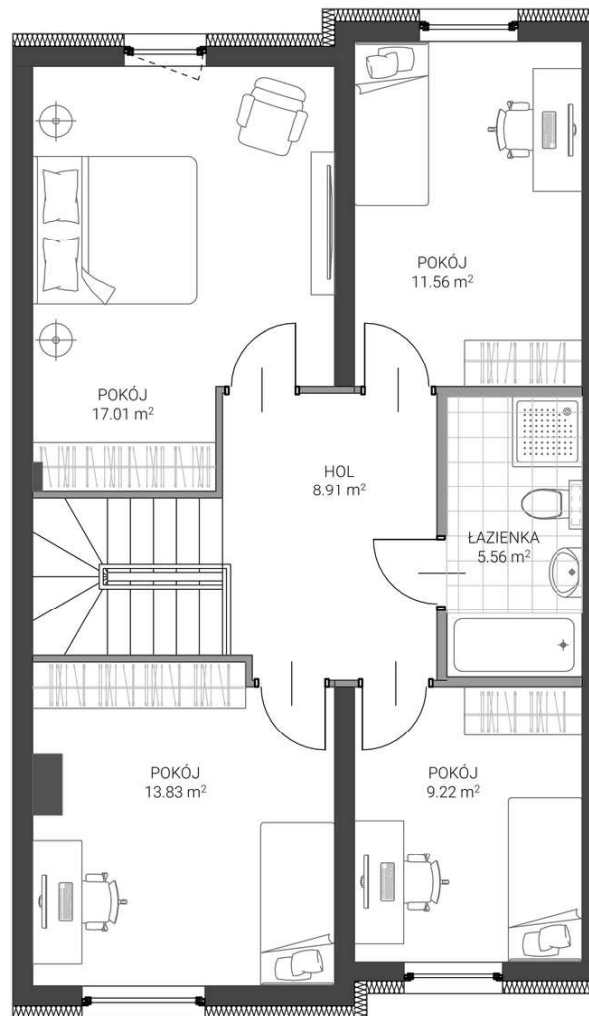

## DOM NR 61

119,62 m<sup>2</sup>

OGRÓDEK

GARAŻ

4 SYPIALNIE

RZUT PARTERU

RZUT PODDASZA

- ściana z możliwością demontażu
- ściana bez możliwości demontażu

Karta przedstawia przykładową aranżację pomieszczeń. Wyposażenie nie jest przedmiotem umowy.