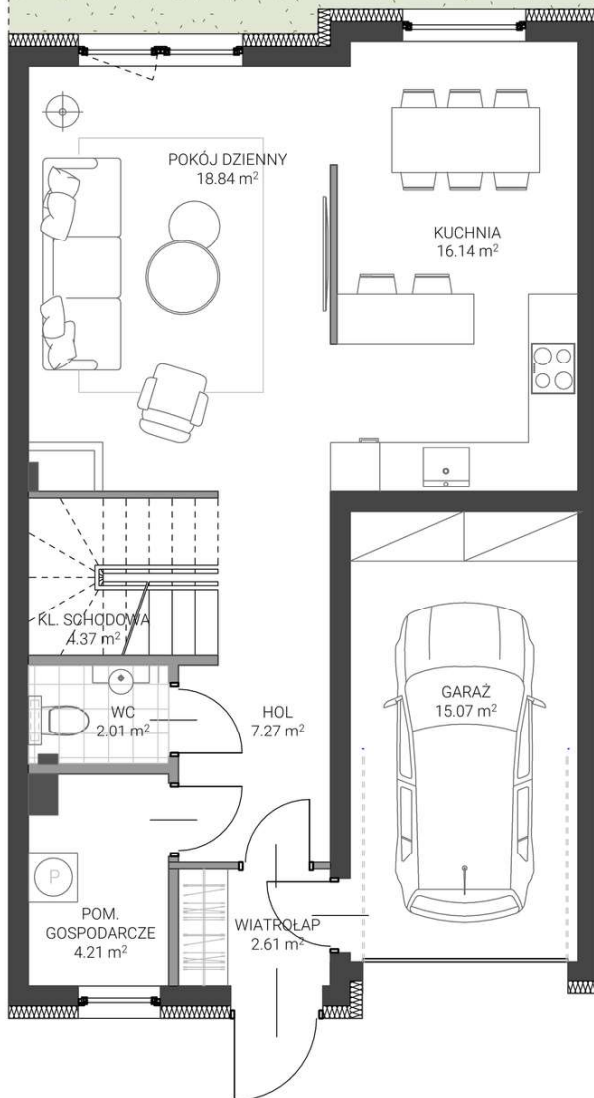

## DOM NR 61

119,62 m<sup>2</sup>

OGRÓDEK

GARAŻ

4 SYPIALNIE

RZUT PARTERU

RZUT PODDASZA

- ściana z możliwością demontażu
- ściana bez możliwości demontażu

Karta przedstawia przykładową aranżację pomieszczeń. Wyposażenie nie jest przedmiotem umowy.