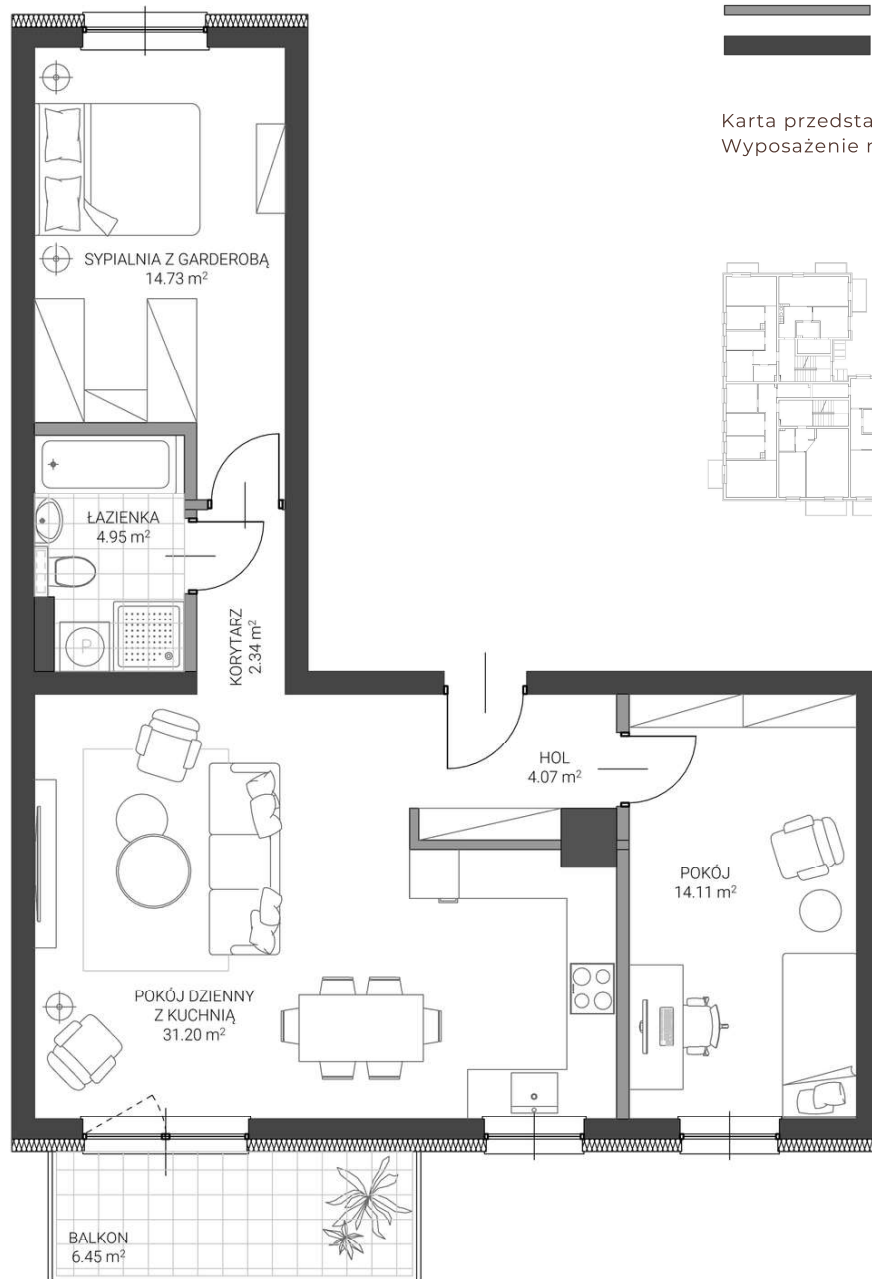

PRUSZCZ GDAŃSKI

ul. Wisniewskiego 45

LOKAL NR 12

70,13 m²

II PIĘTRO

3 POKOJE

BALKON

GEDBUD