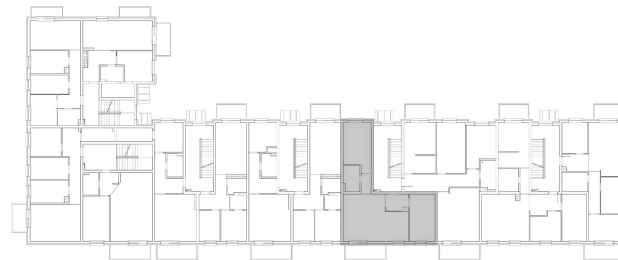

PRUSZCZ GDAŃSKI

ul. Wisniewskiego 45

LOKAL NR 12

70,13 m²

II PIĘTRO

3 POKOJE

BALKON

GEDBUD