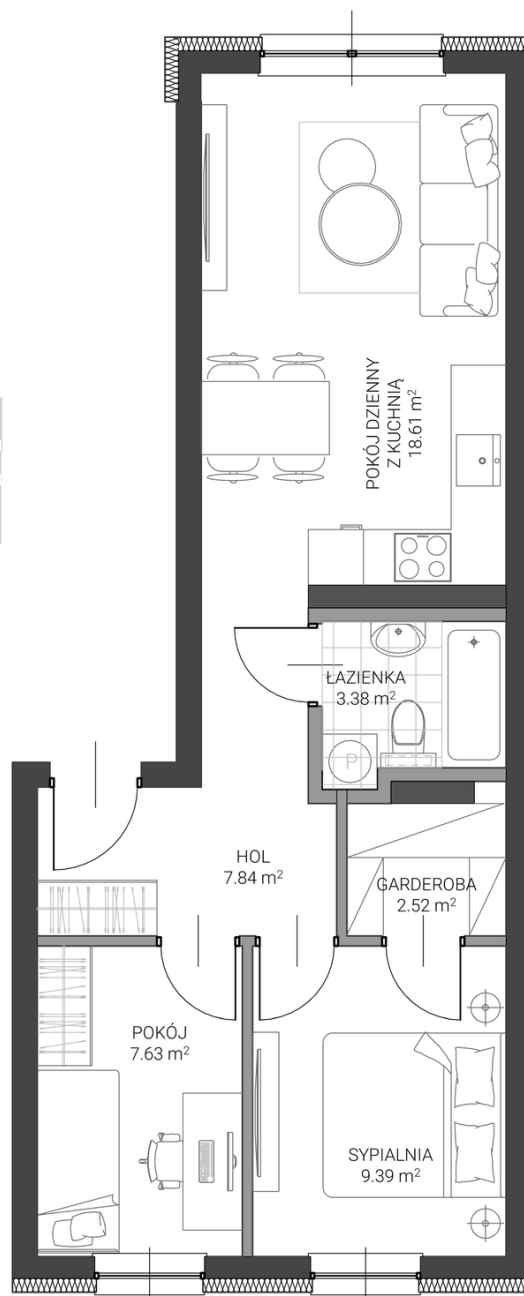

- ściana z możliwością demontażu
- ściana bez możliwości demontażu

Karta przedstawia przykładową aranżację pomieszczeń.
Wyposażenie nie jest przedmiotem umowy.

PRUSZCZ GDAŃSKI

ul. Wisniewskiego 45

LOKAL NR 13

49.37 M ²	PARTER
3 POKOJE	OGRÓDEK

GEDBUD

BIURO SPRZEDAŻY:
ul. Grunwaldzka 42 A lok. 18
83-000 Pruszcz Gdański
58 683 56 72 | 519 140 182
biuro@gedbud.pl | www.gedbud.pl