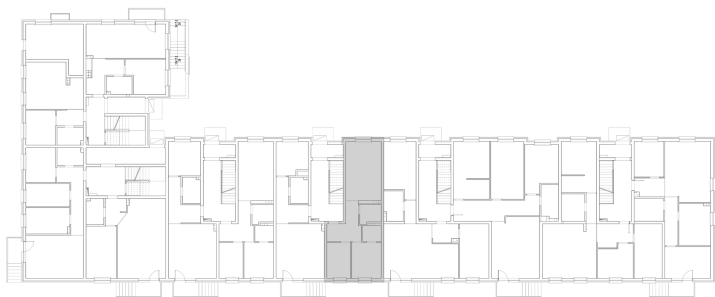

- ściana z możliwością demontażu
- ściana bez możliwości demontażu

Karta przedstawia przykładową aranżację pomieszczeń.
Wyposażenie nie jest przedmiotem umowy.

PRUSZCZ GDAŃSKI

ul. Wisniewskiego 45

LOKAL NR 13