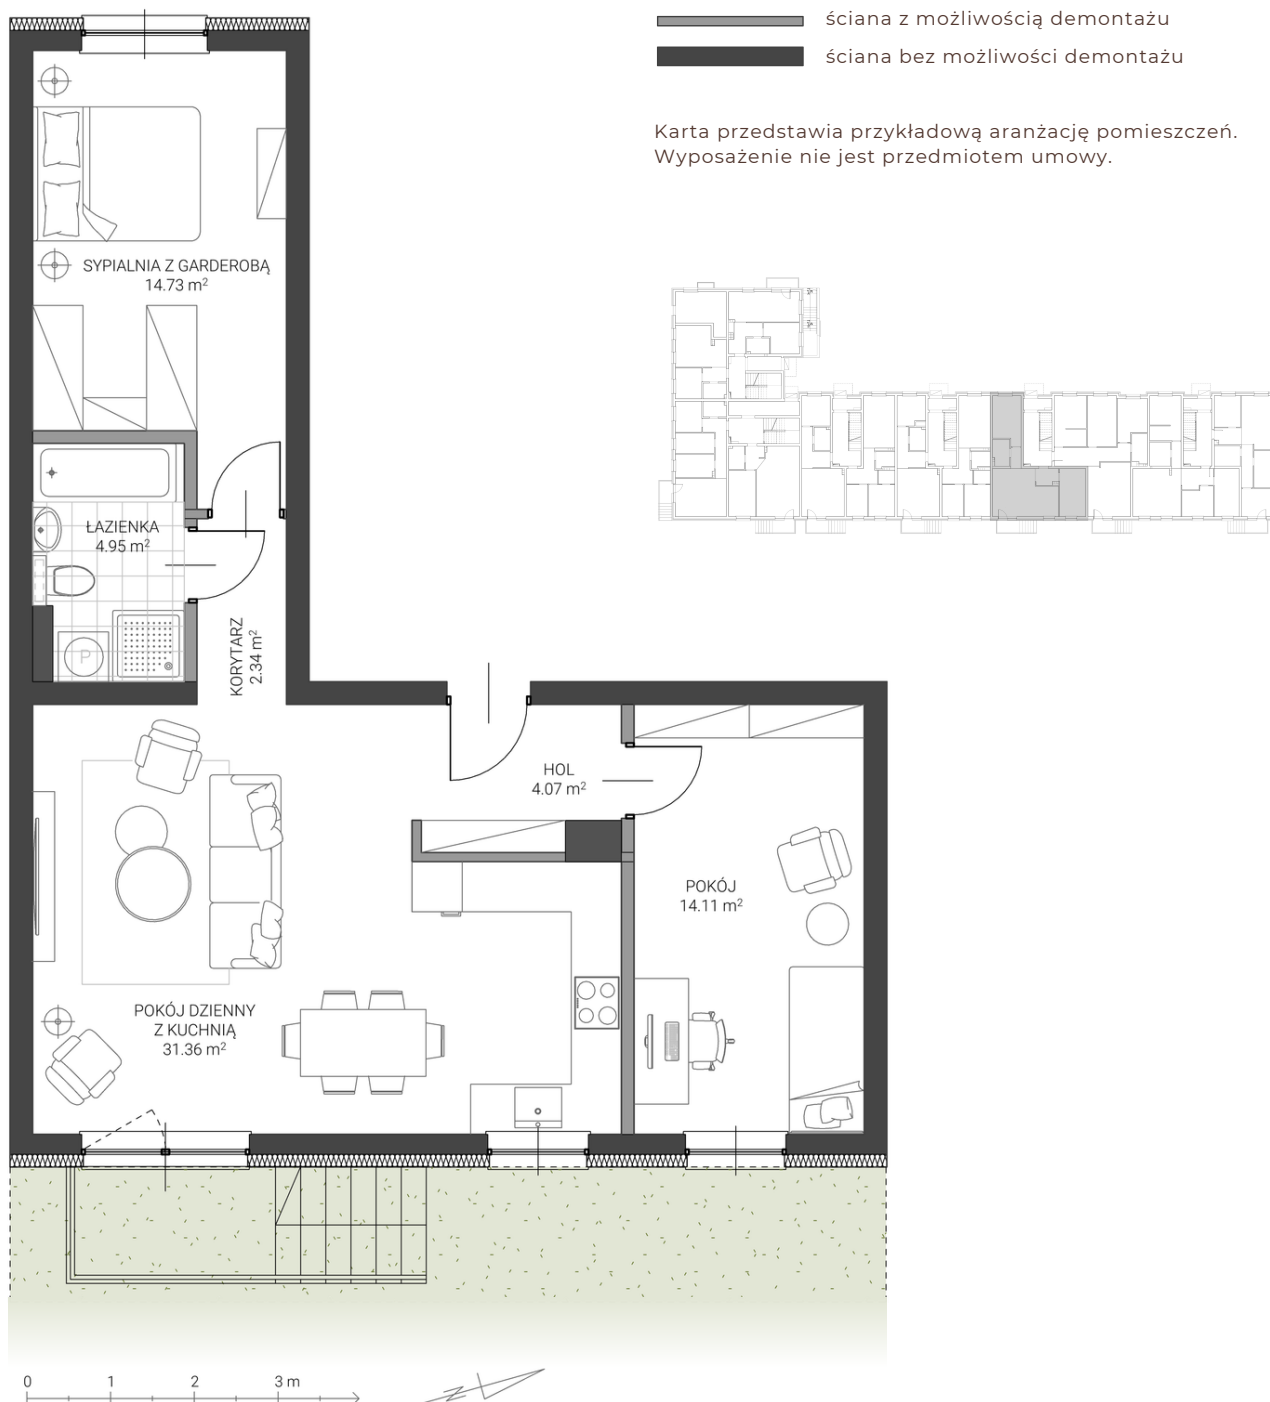

PRUSZCZ GDAŃSKI

ul. Wisniewskiego 45

LOKAL NR 8

71.56 M2

PARTER

3 POKOJE

OGRÓDEK

GEDBUD