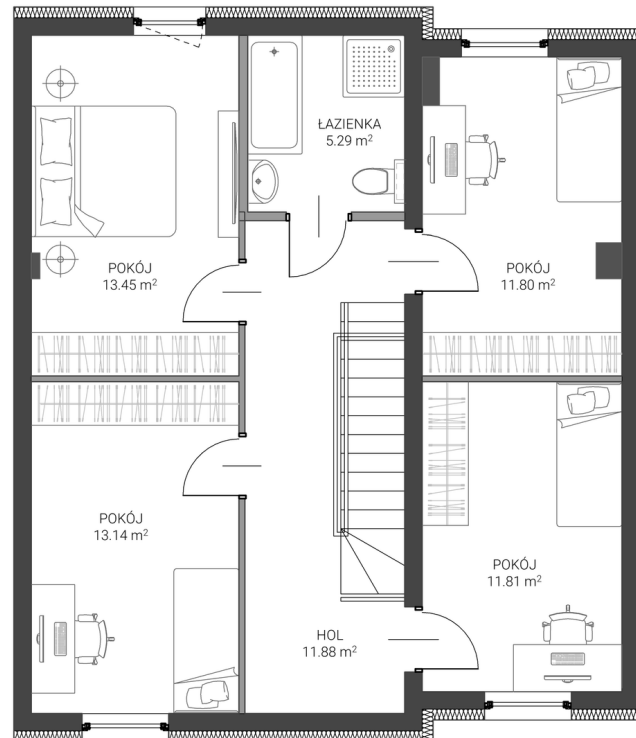

PRUSZCZ GDAŃSKI

ul. Wisniewskiego 47

RZUT PARTERU

RZUT PODDASZA

-  ściana z możliwością demontażu
-  ściana bez możliwości demontażu

Karta przedstawia przykładową aranżację pomieszczeń. Wyposażenie nie jest przedmiotem umowy.

DOM NR 47

138,26 M2	OGRÓDEK
GARAŻ	4 SYPIALNIE

GEDBUD

BIURO SPRZEDAŻY:
 ul. Grunwaldzka 42 A lok. 18
 83-000 Pruszcz Gdański
 58 683 56 72 | 519 140 182
 biuro@gedbud.pl | www.gedbud.pl