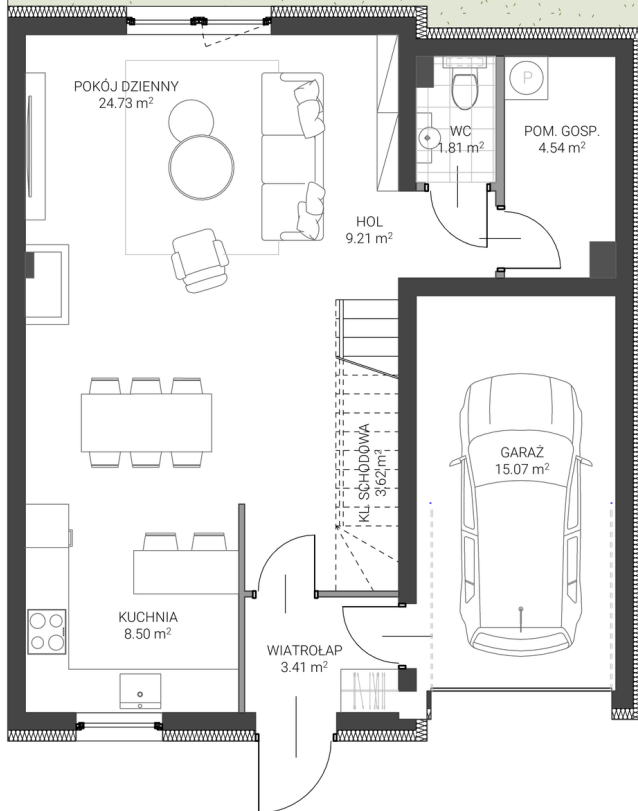

PRUSZCZ GDAŃSKI

ul. Wisniewskiego 47

RZUT PARTERU

RZUT PODDASZA

-  ściana z możliwością demontażu
-  ściana bez możliwości demontażu

Karta przedstawia przykładową aranżację pomieszczeń. Wyposażenie nie jest przedmiotem umowy.

DOM NR 47

138,26 M2	OGRÓDEK
GARAŻ	4 SYPIALNIE

GEDBUD

BIURO SPRZEDAŻY:
 ul. Grunwaldzka 42 A lok. 18
 83-000 Pruszcz Gdański
 58 683 56 72 | 519 140 182
 biuro@gedbud.pl | www.gedbud.pl