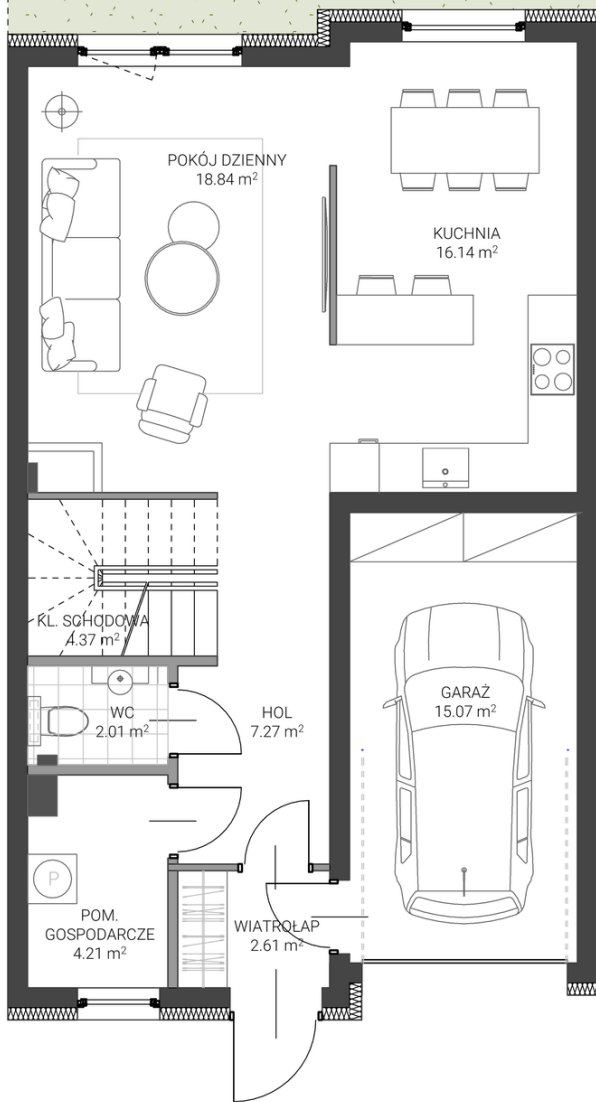

RZUT PARTERU

-  ściana z możliwością demontażu
-  ściana bez możliwości demontażu

Karta przedstawia przykładową aranżację pomieszczeń. Wyposażenie nie jest przedmiotem umowy.

RZUT PODDASZA

## DOM NR 51

136,61 M2	OGRÓDEK
GARAŻ	4 SYPIALNIE