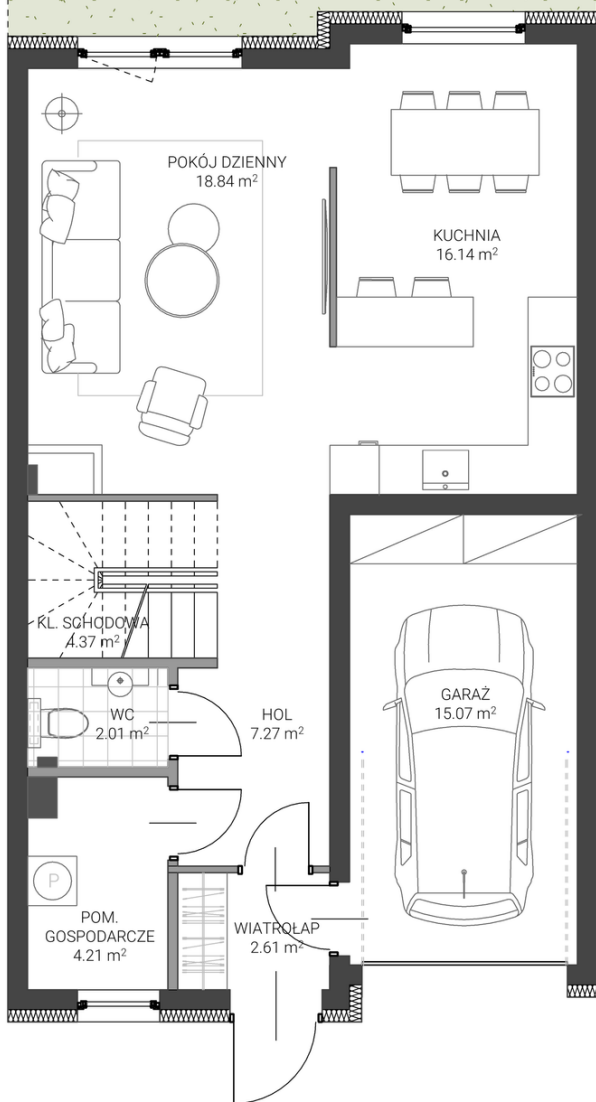

RZUT PARTERU

-  ściana z możliwością demontażu
-  ściana bez możliwości demontażu

Karta przedstawia przykładową aranżację pomieszczeń. Wyposażenie nie jest przedmiotem umowy.

RZUT PODDASZA

## DOM NR 53

136,61 M2	OGRÓDEK
GARAŻ	4 SYPIALNIE