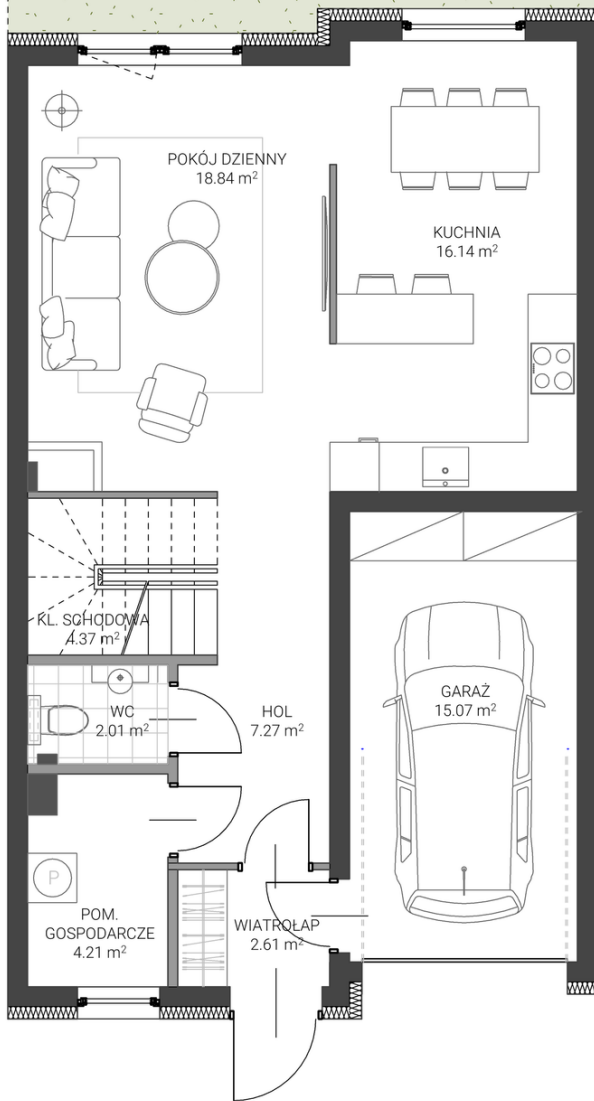

RZUT PARTERU

-  ściana z możliwością demontażu
-  ściana bez możliwości demontażu

Karta przedstawia przykładową aranżację pomieszczeń. Wyposażenie nie jest przedmiotem umowy.

RZUT PODDASZA

## DOM NR 55

136,61 M2	OGRÓDEK
GARAŻ	4 SYPIALNIE