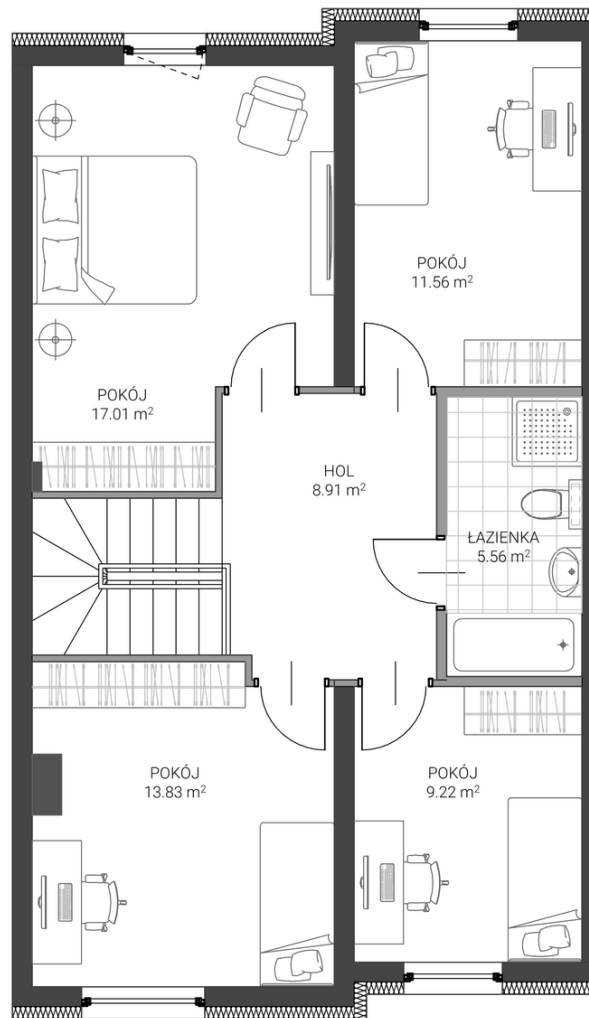

RZUT PARTERU

-  ściana z możliwością demontażu
-  ściana bez możliwości demontażu

Karta przedstawia przykładową aranżację pomieszczeń. Wyposażenie nie jest przedmiotem umowy.

RZUT PODDASZA

## DOM NR 55

136,61 M2	OGRÓDEK
GARAŻ	4 SYPIALNIE