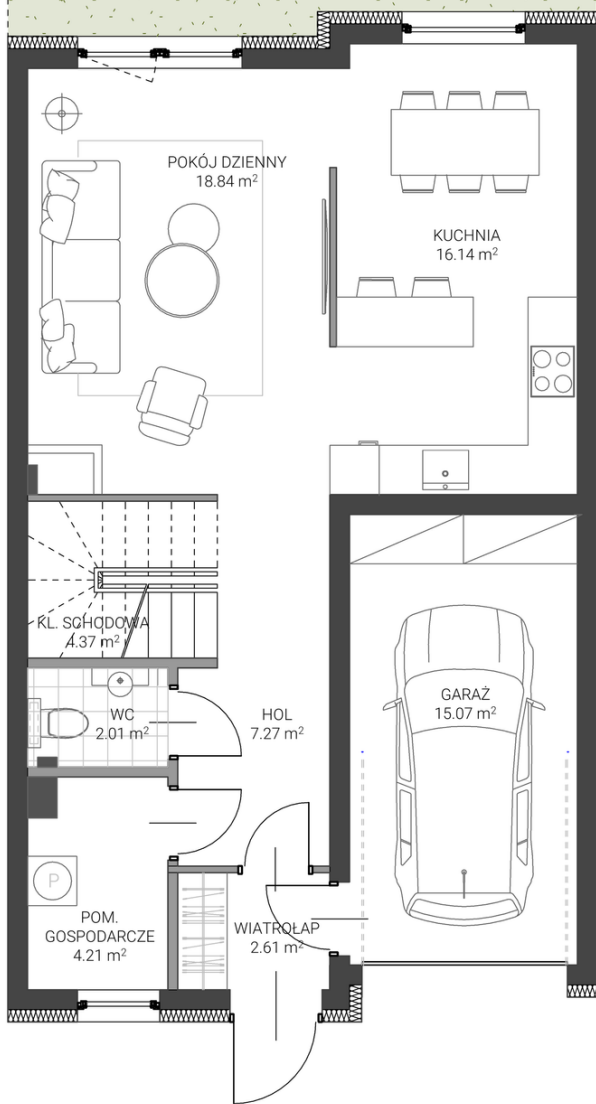

RZUT PARTERU

-  ściana z możliwością demontażu
-  ściana bez możliwości demontażu

Karta przedstawia przykładową aranżację pomieszczeń. Wyposażenie nie jest przedmiotem umowy.

RZUT PODDASZA

## DOM NR 57

136,61 M2	OGRÓDEK
GARAŻ	4 SYPIALNIE