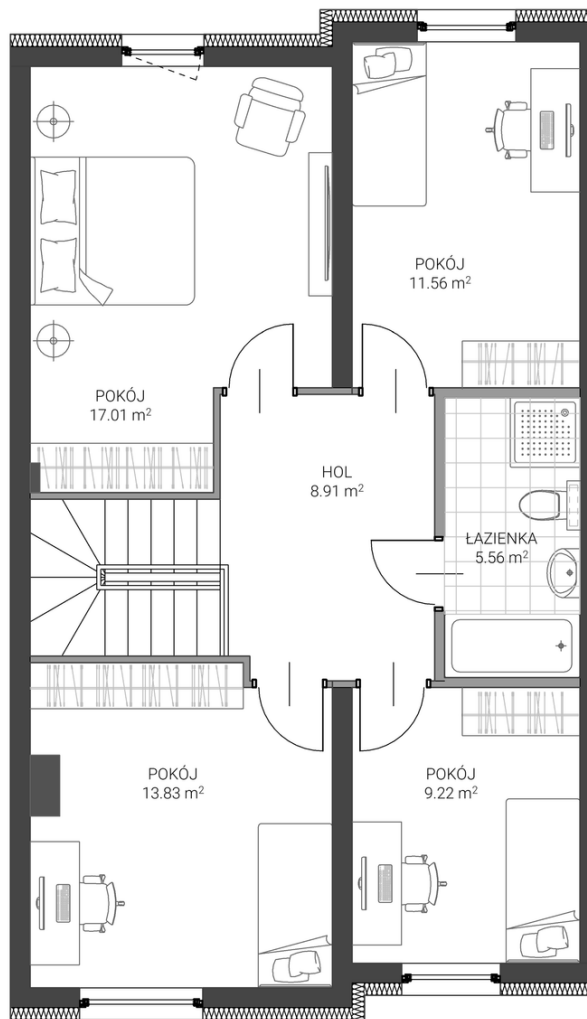

RZUT PARTERU

- ściana z możliwością demontażu
- ściana bez możliwości demontażu

Karta przedstawia przykładową aranżację pomieszczeń. Wyposażenie nie jest przedmiotem umowy.

RZUT PODDASZA

PRUSZCZ GDAŃSKI

ul. Wisniewskiego 59

DOM NR 59

136,61 M2	OGRÓDEK
GARAŻ	4 SYPIALNIE

GEDBUD

BIURO SPRZEDAŻY:
 ul. Grunwaldzka 42 A lok. 18
 83-000 Pruszcz Gdański
 58 683 56 72 | 519 140 182
 biuro@gedbud.pl | www.gedbud.pl