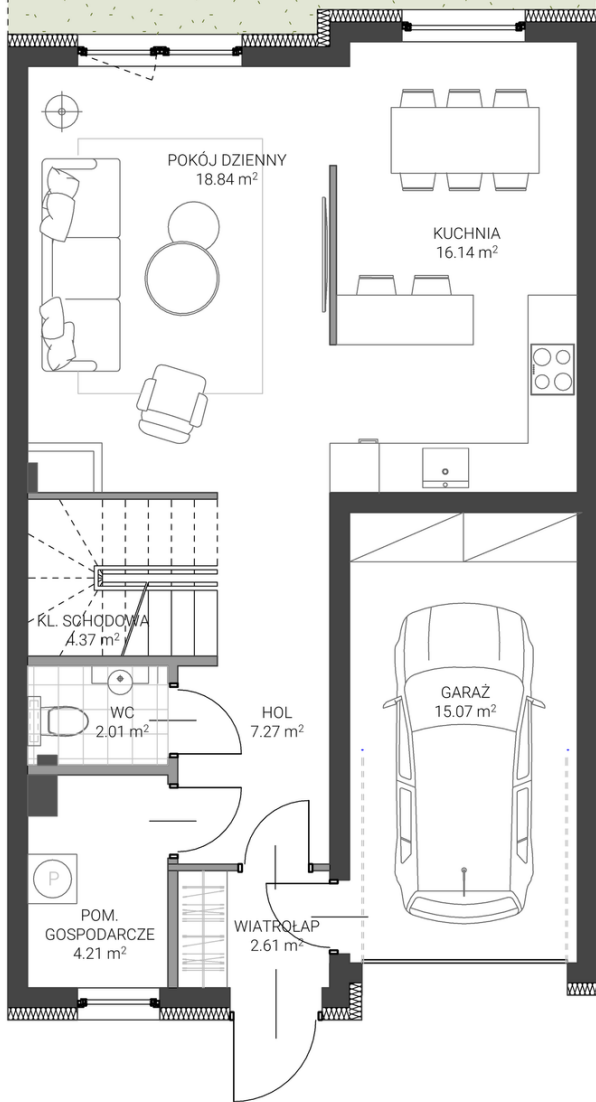

RZUT PARTERU

- ściana z możliwością demontażu
- ściana bez możliwości demontażu

Karta przedstawia przykładową aranżację pomieszczeń. Wyposażenie nie jest przedmiotem umowy.

RZUT PODDASZA

PRUSZCZ GDAŃSKI

ul. Wisniewskiego 59

DOM NR 59

136,61 M2	OGRÓDEK
GARAŻ	4 SYPIALNIE

GEDBUD

BIURO SPRZEDAŻY:
 ul. Grunwaldzka 42 A lok. 18
 83-000 Pruszcz Gdański
 58 683 56 72 | 519 140 182
 biuro@gedbud.pl | www.gedbud.pl