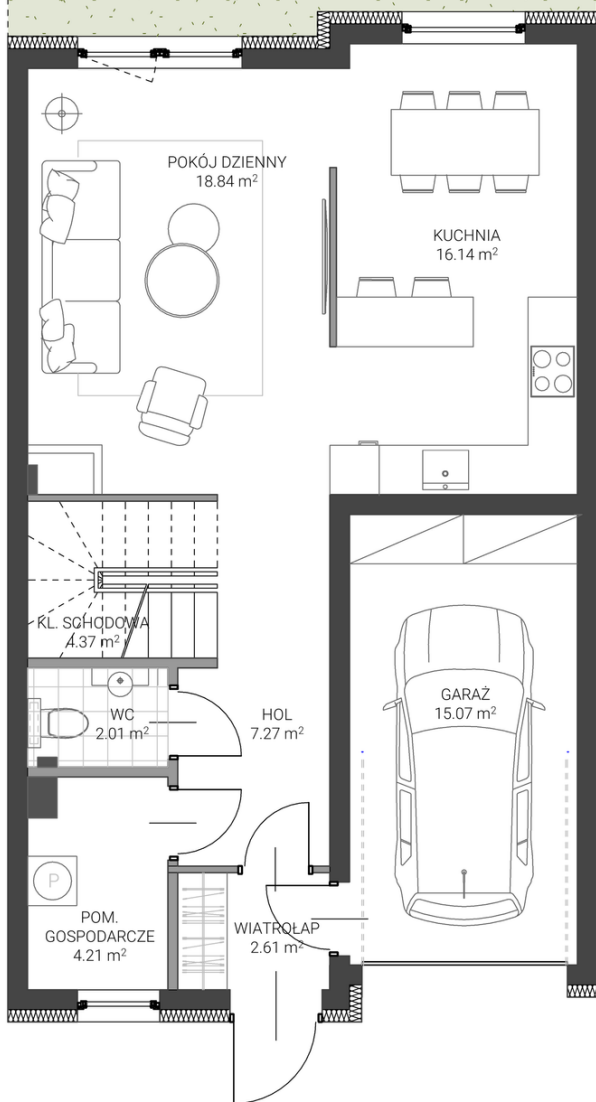

RZUT PARTERU

-  ściana z możliwością demontażu
-  ściana bez możliwości demontażu

Karta przedstawia przykładową aranżację pomieszczeń. Wyposażenie nie jest przedmiotem umowy.

RZUT PODDASZA

## DOM NR 61

136,61 M2	OGRÓDEK
GARAŻ	4 SYPIALNIE